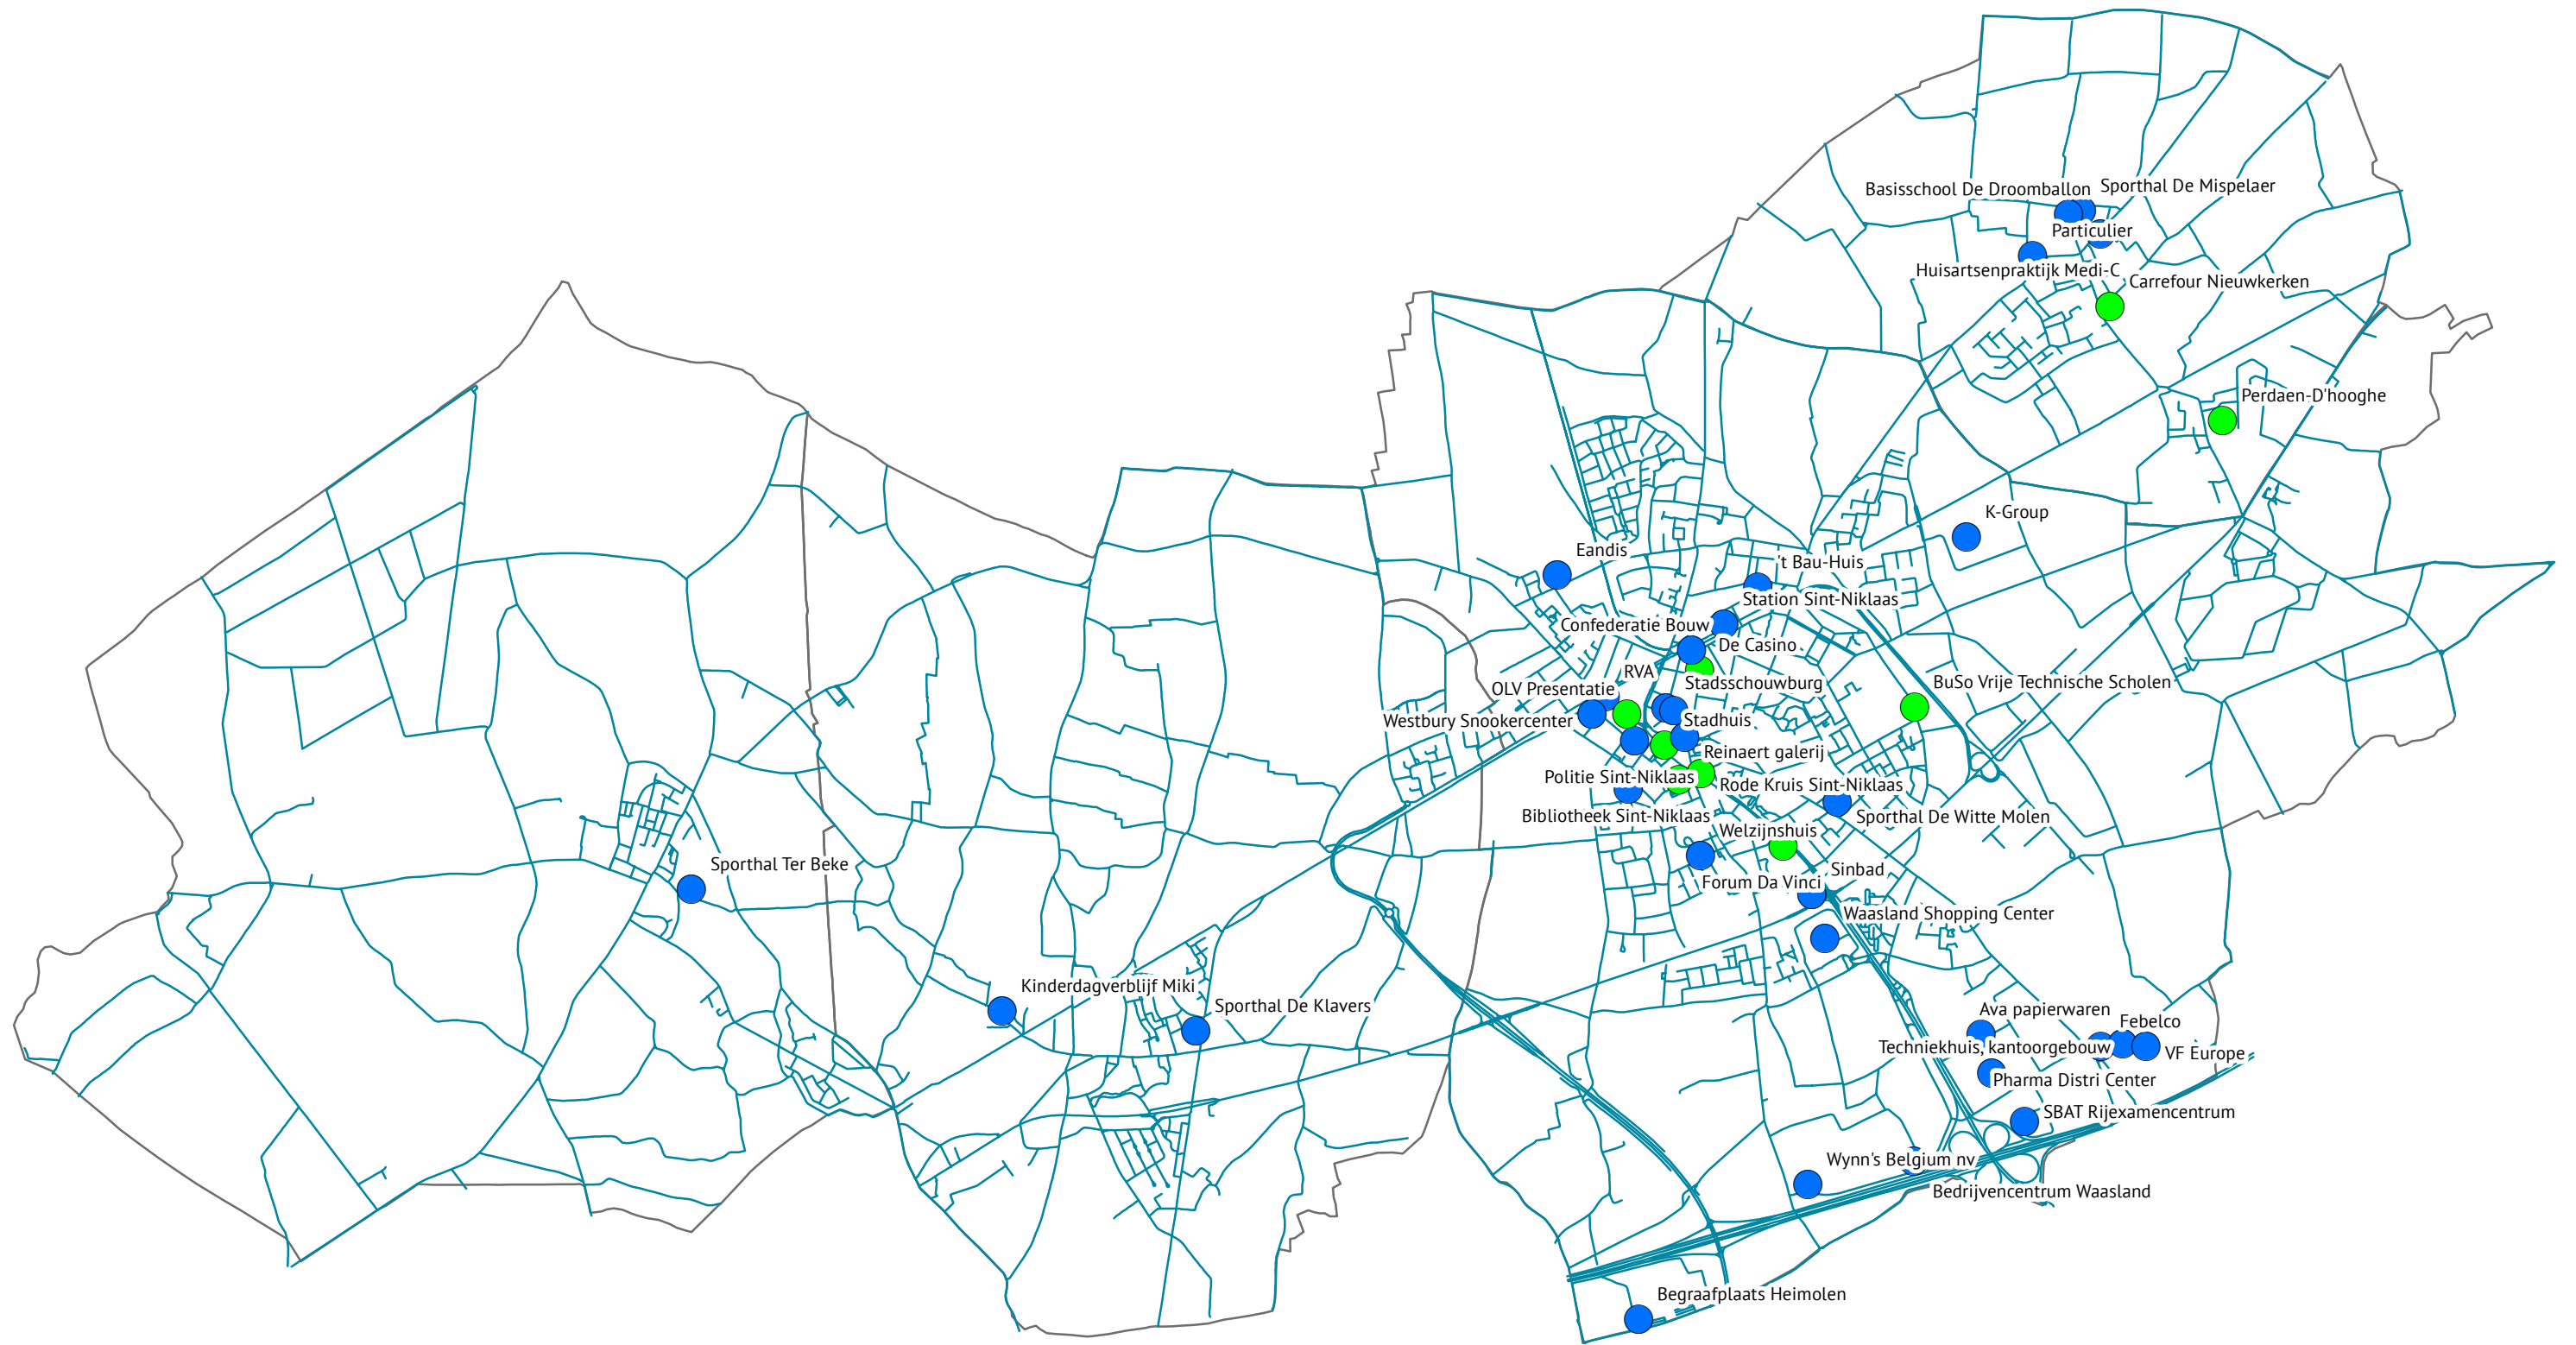

Overzicht AED-toestellen

Legende

- Binnen
- Buiten

1:42.500

Team GIS & data-analyse