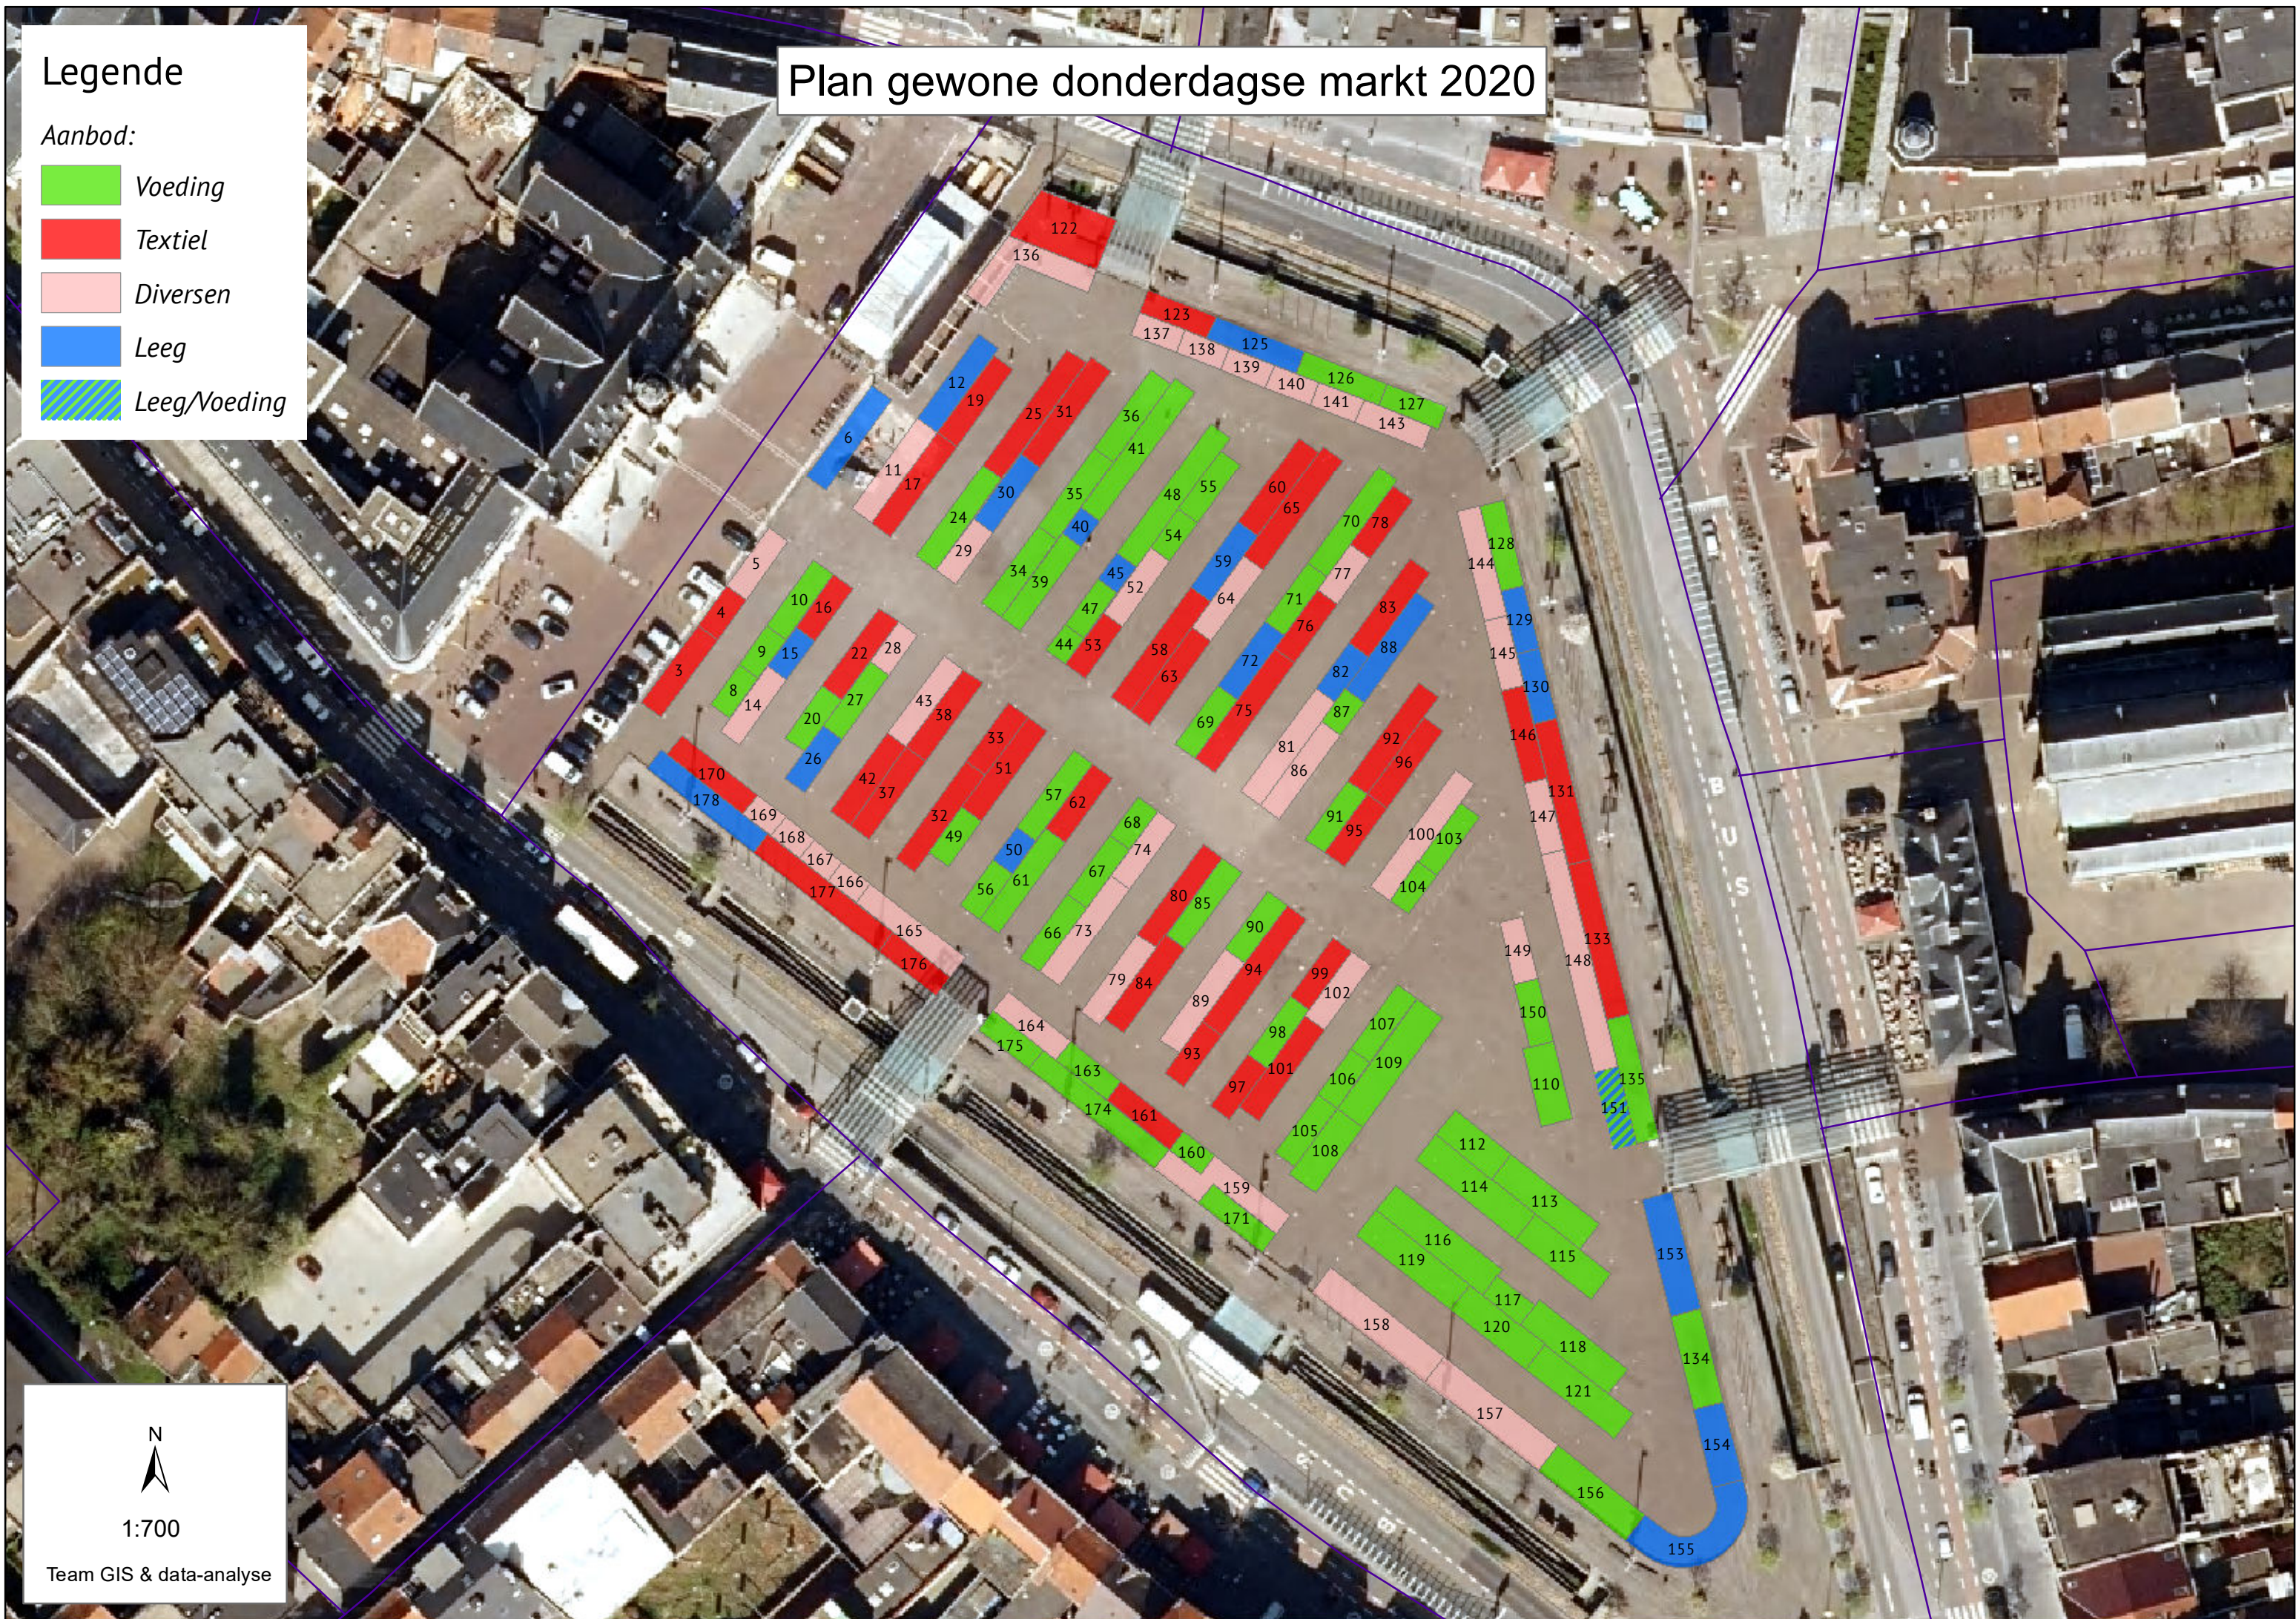

# Legende

## Aanbod:

- Voeding
- Textiel
- Diversen
- Leeg
- Leeg/Voeding

# Plan gewone donderdagse markt 2020

1:700

Team GIS & data-analyse