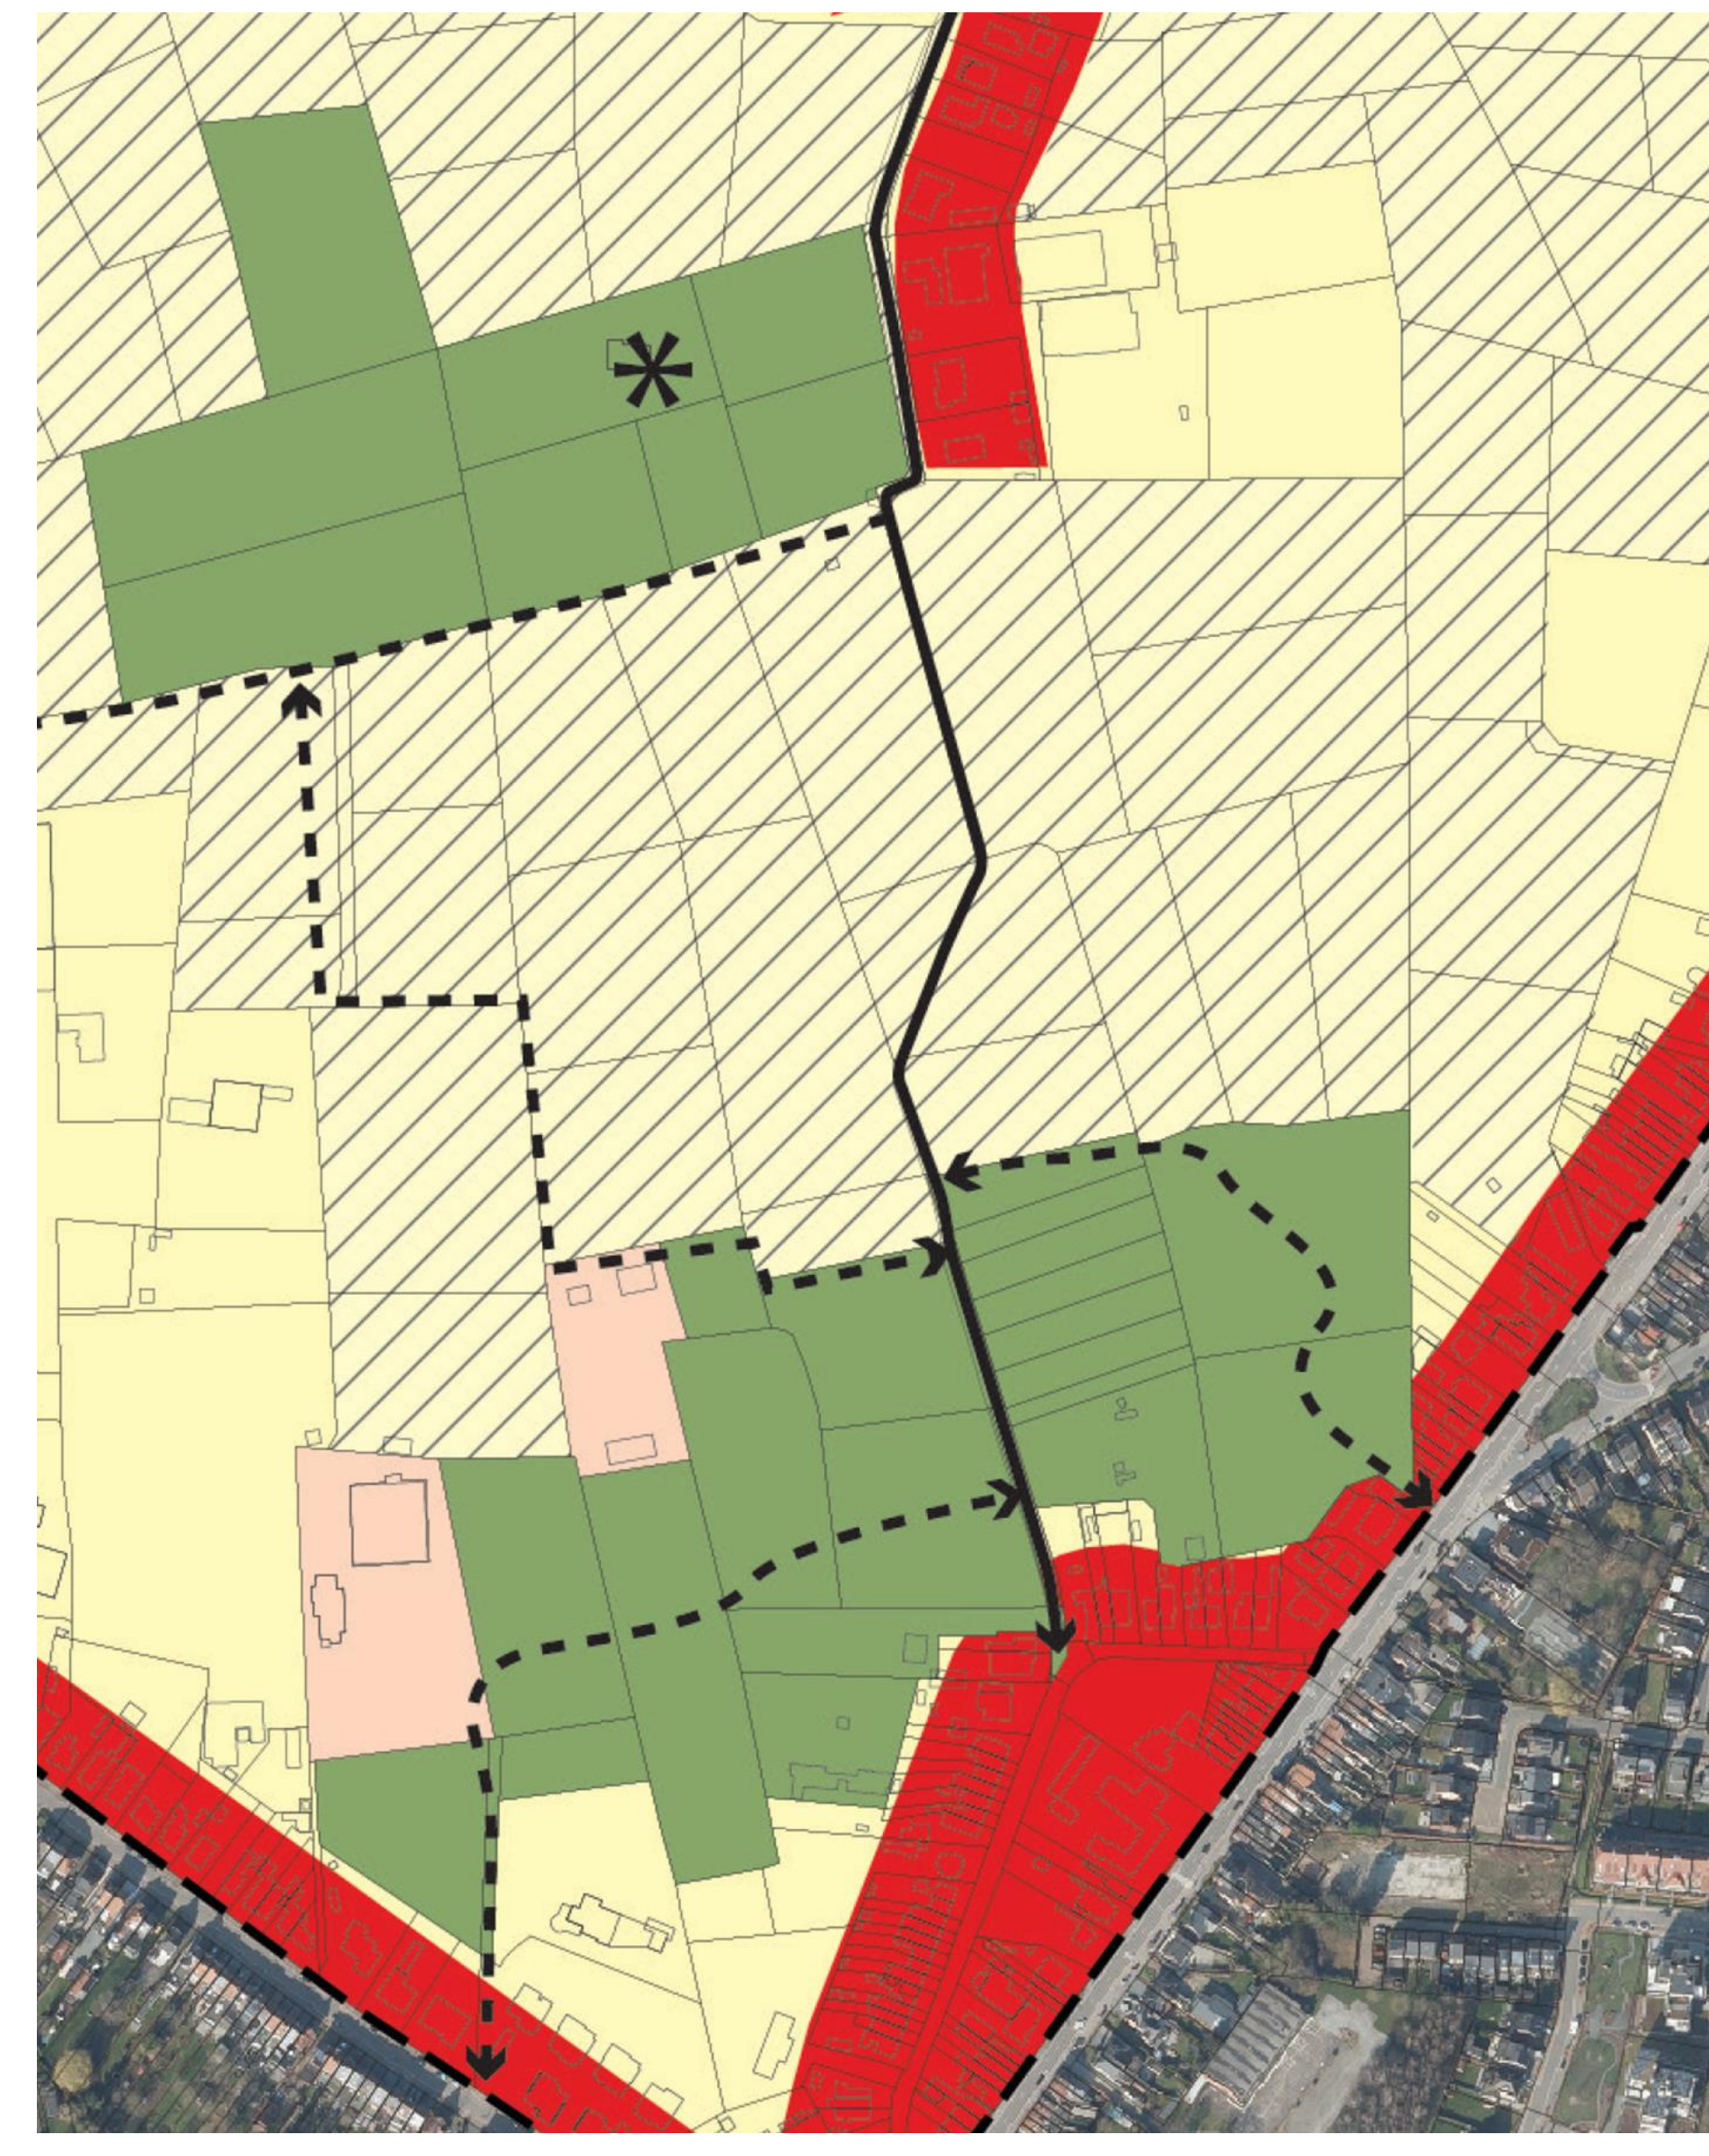

Structuurschets