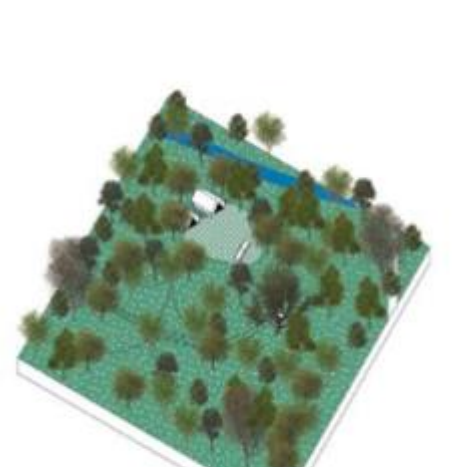

Begraafbos