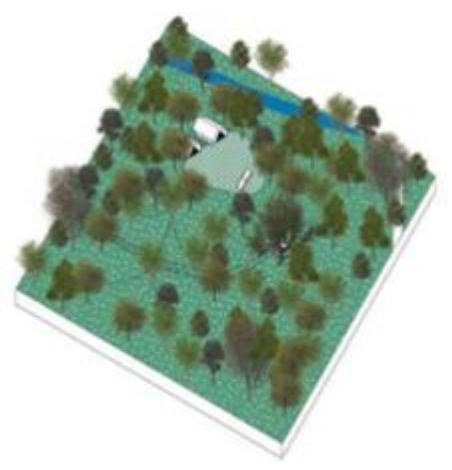

Welk type bos voorzien ?

Zorgbos

Speelbos

Natuurgericht bos

Postzegelbos

Begraafbos

Voedselbos

Waterbufferbos

Stadsrandbos

- woongebied
- recreatiegebied
- agrarisch gebied
- bouwvrij agrarisch gebied
- bosgebied
- ✱ te bestenigen zonevremde woning
- → bestaande trage verbinding
- - - potentieel nieuwe trage verbinding