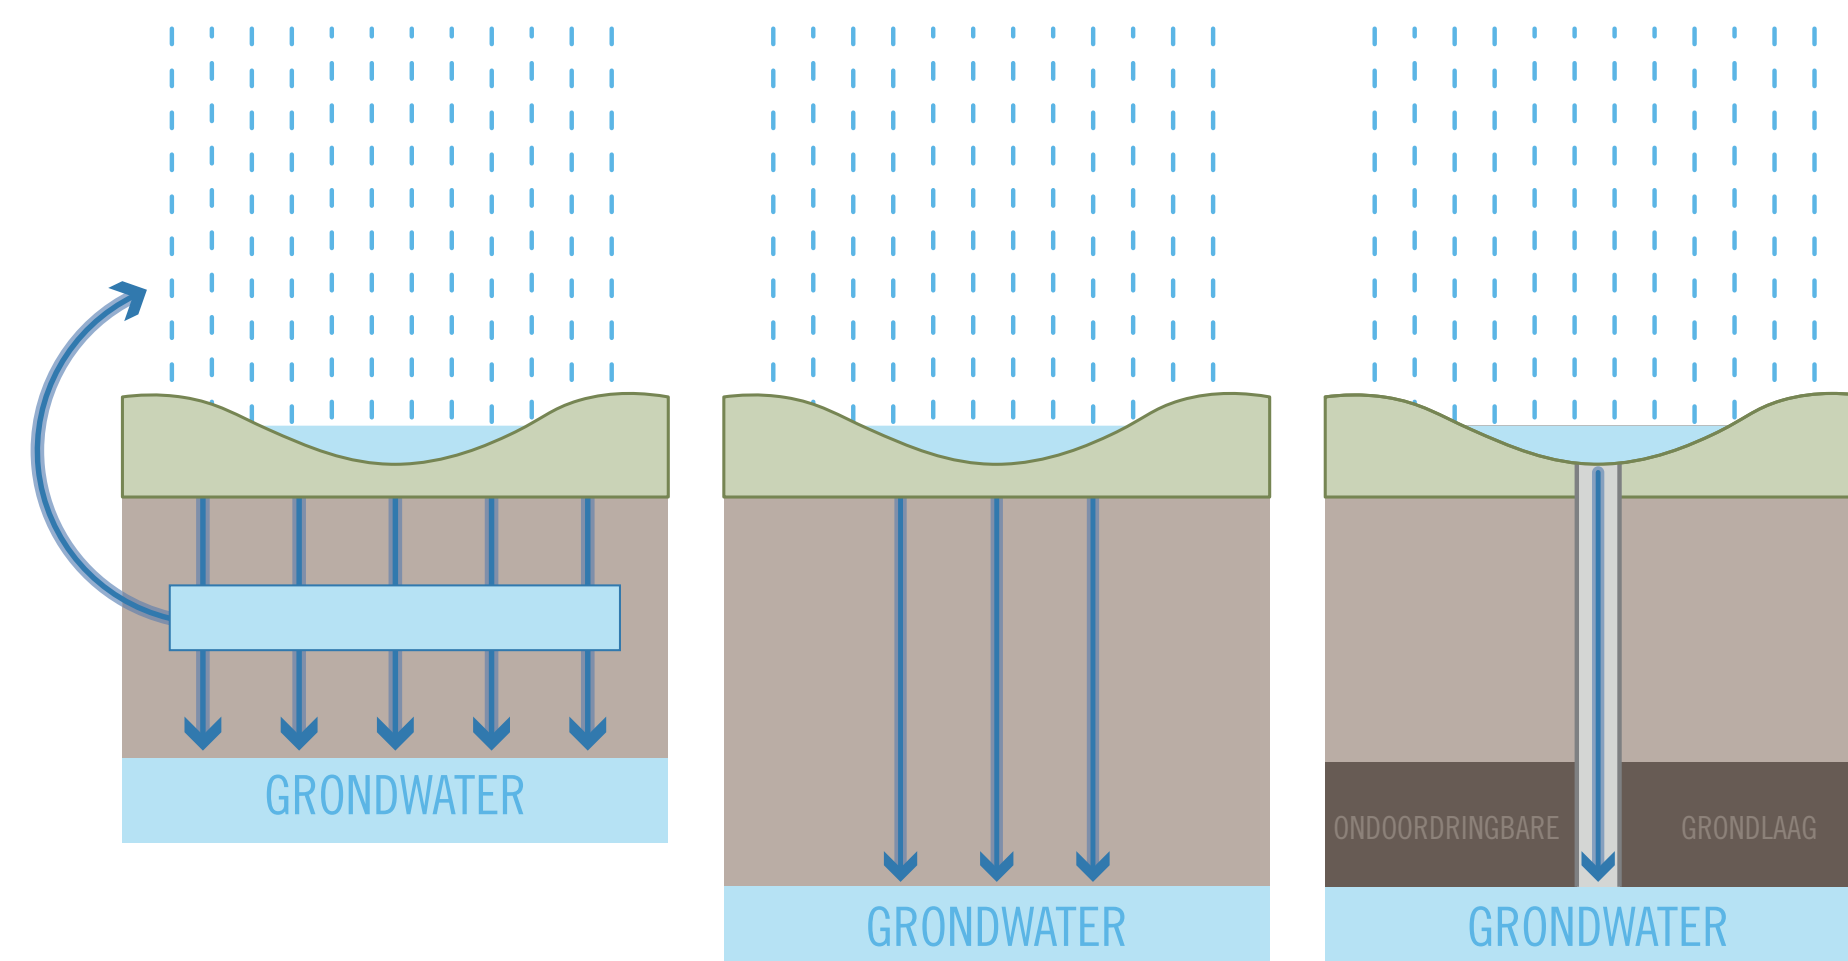

MOLENWIJK

EEN WIJK MET AANDACHT VOOR GROEN, WATER, LUCHT EN BODEM

Ontharden en vergroenen

Minimale verharde oppervlakte zorgt voor maximale infiltratie van regenwater.

 Groene ontmoetingsplekjes in de wijk