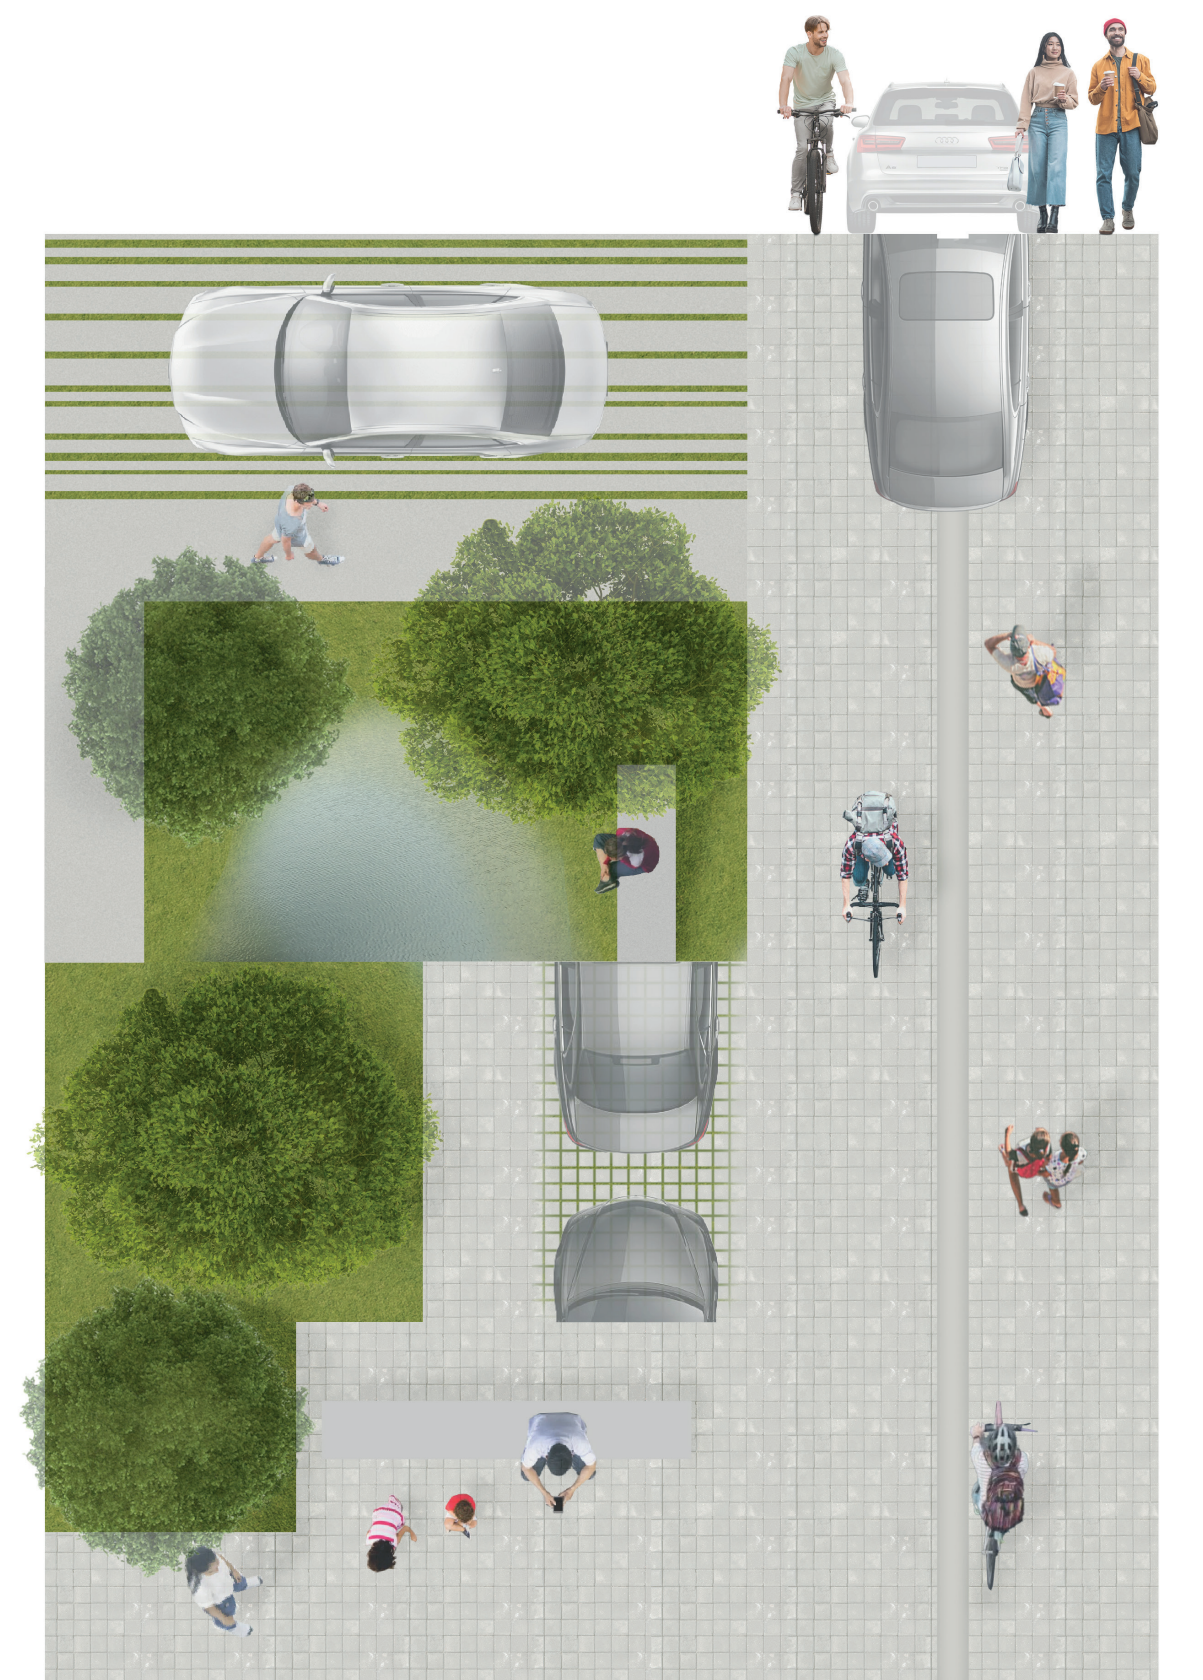

MOLENWIJK

EEN WIJK MET AANDACHT VOOR GROEN, WATER, LUCHT EN BODEM

Ontharden en vergroenen

Minimale verharde oppervlakte zorgt voor maximale infiltratie van regenwater.

 Groene ontmoetingsplekjes in de wijk

Drie groene buurtpleintjes

Molenwijk als onderdeel van een verruimd parkgebied.

Tuinwijk

Met groene bermen en bomenrijen.

Laat het ons weten!

Wat vind jij van de ideeën voor de Molenwijk?

Meer info: www.sint-niklaas.be/molenwijk