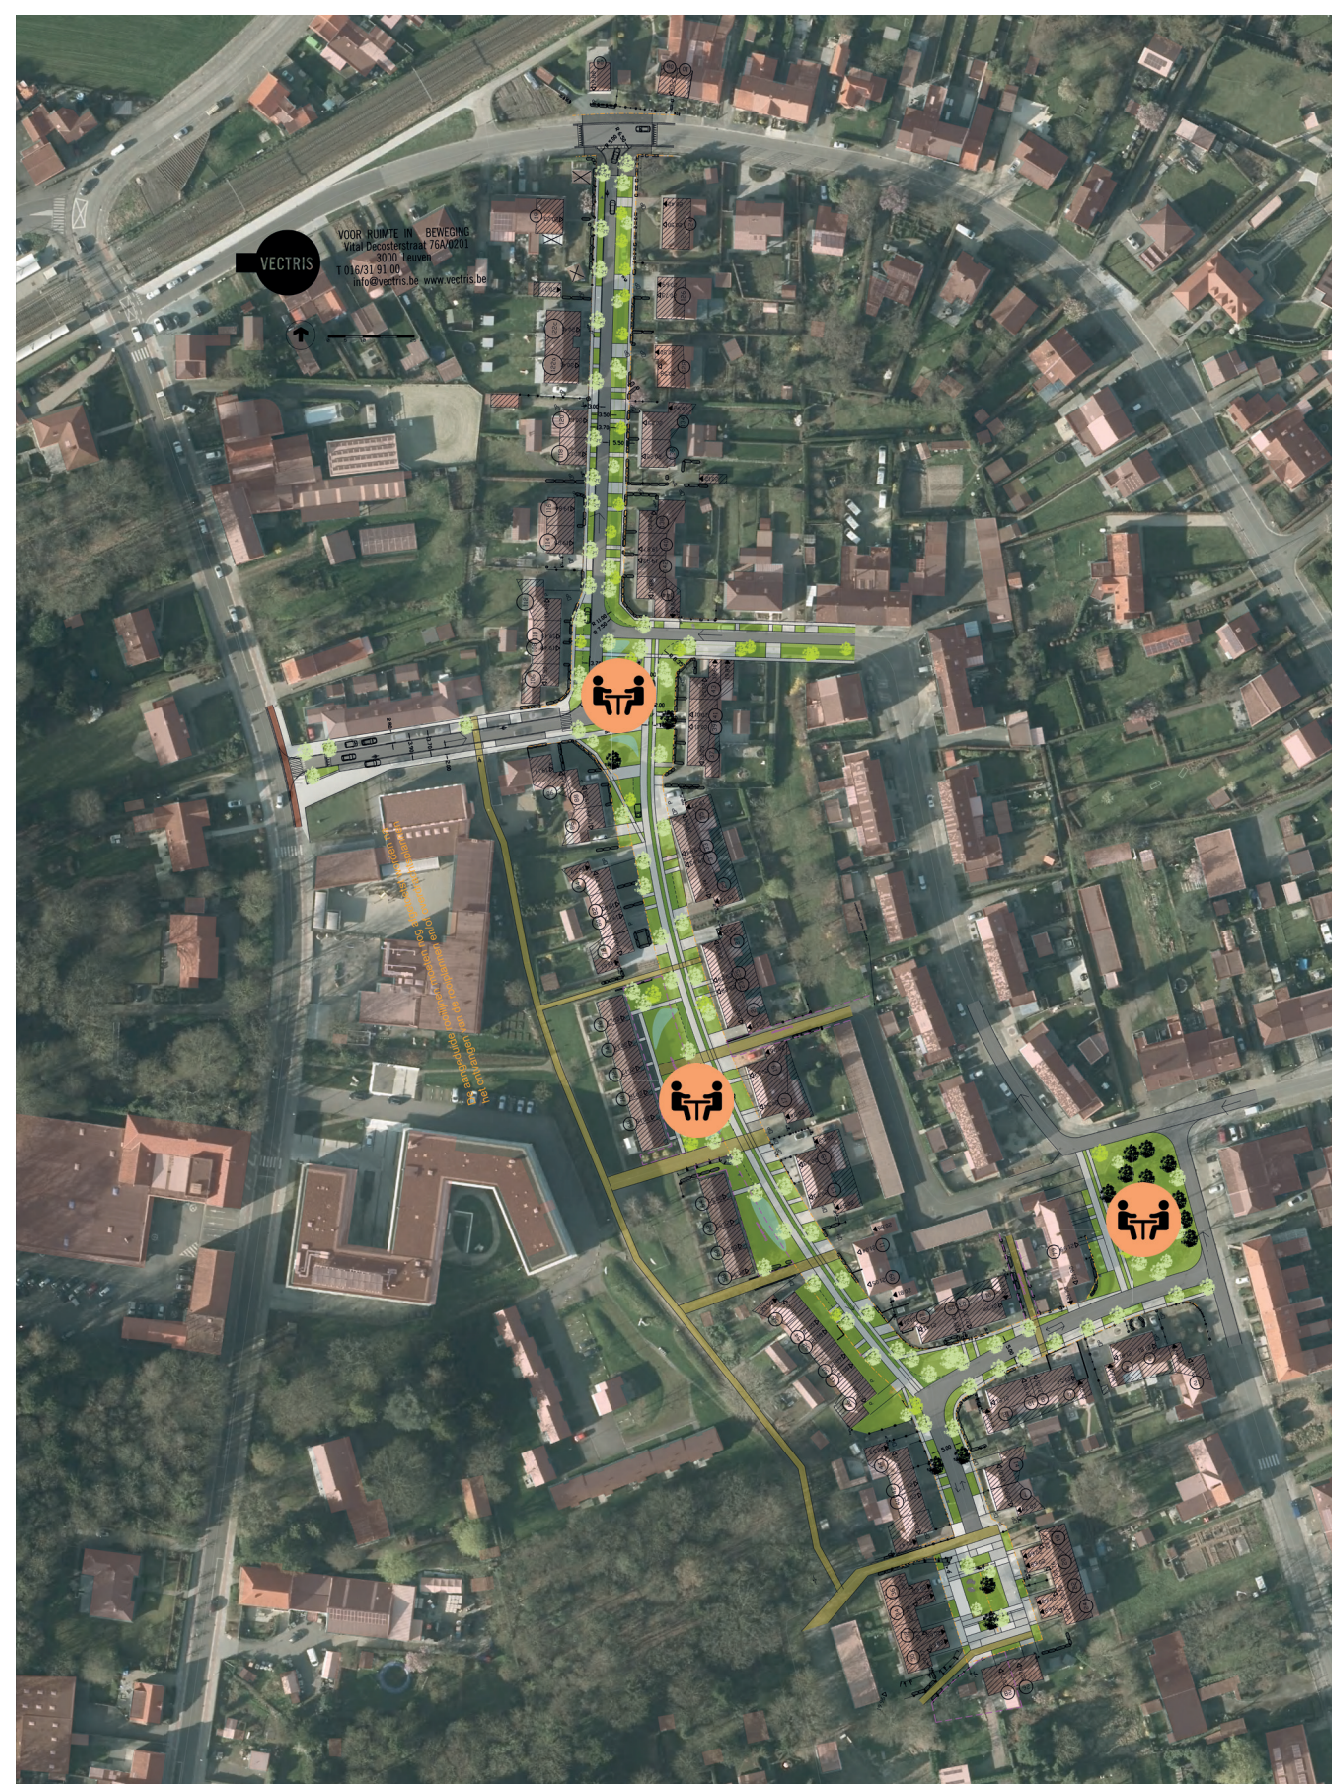

MOLENWIJK

EEN WIJK MET AANDACHT VOOR GROEN, WATER, LUCHT EN BODEM

Ontharden en vergroenen

Minimale verharde oppervlakte zorgt voor maximale infiltratie van regenwater.

 Groene ontmoetingsplekjes in de wijk

Drie groene buurtpleintjes

Molenwijk als onderdeel van een verruimd parkgebied.

Tuinwijk

Met groene bermen en bomenrijen.

Laat het ons weten!

Wat vind jij van de ideeën voor de Molenwijk?

Meer info: www.sint-niklaas.be/molenwijk

SAMEN MAKEN WE DE STAD VAN MORGEN

 Sint-Niklaas
Oh zo verrassend