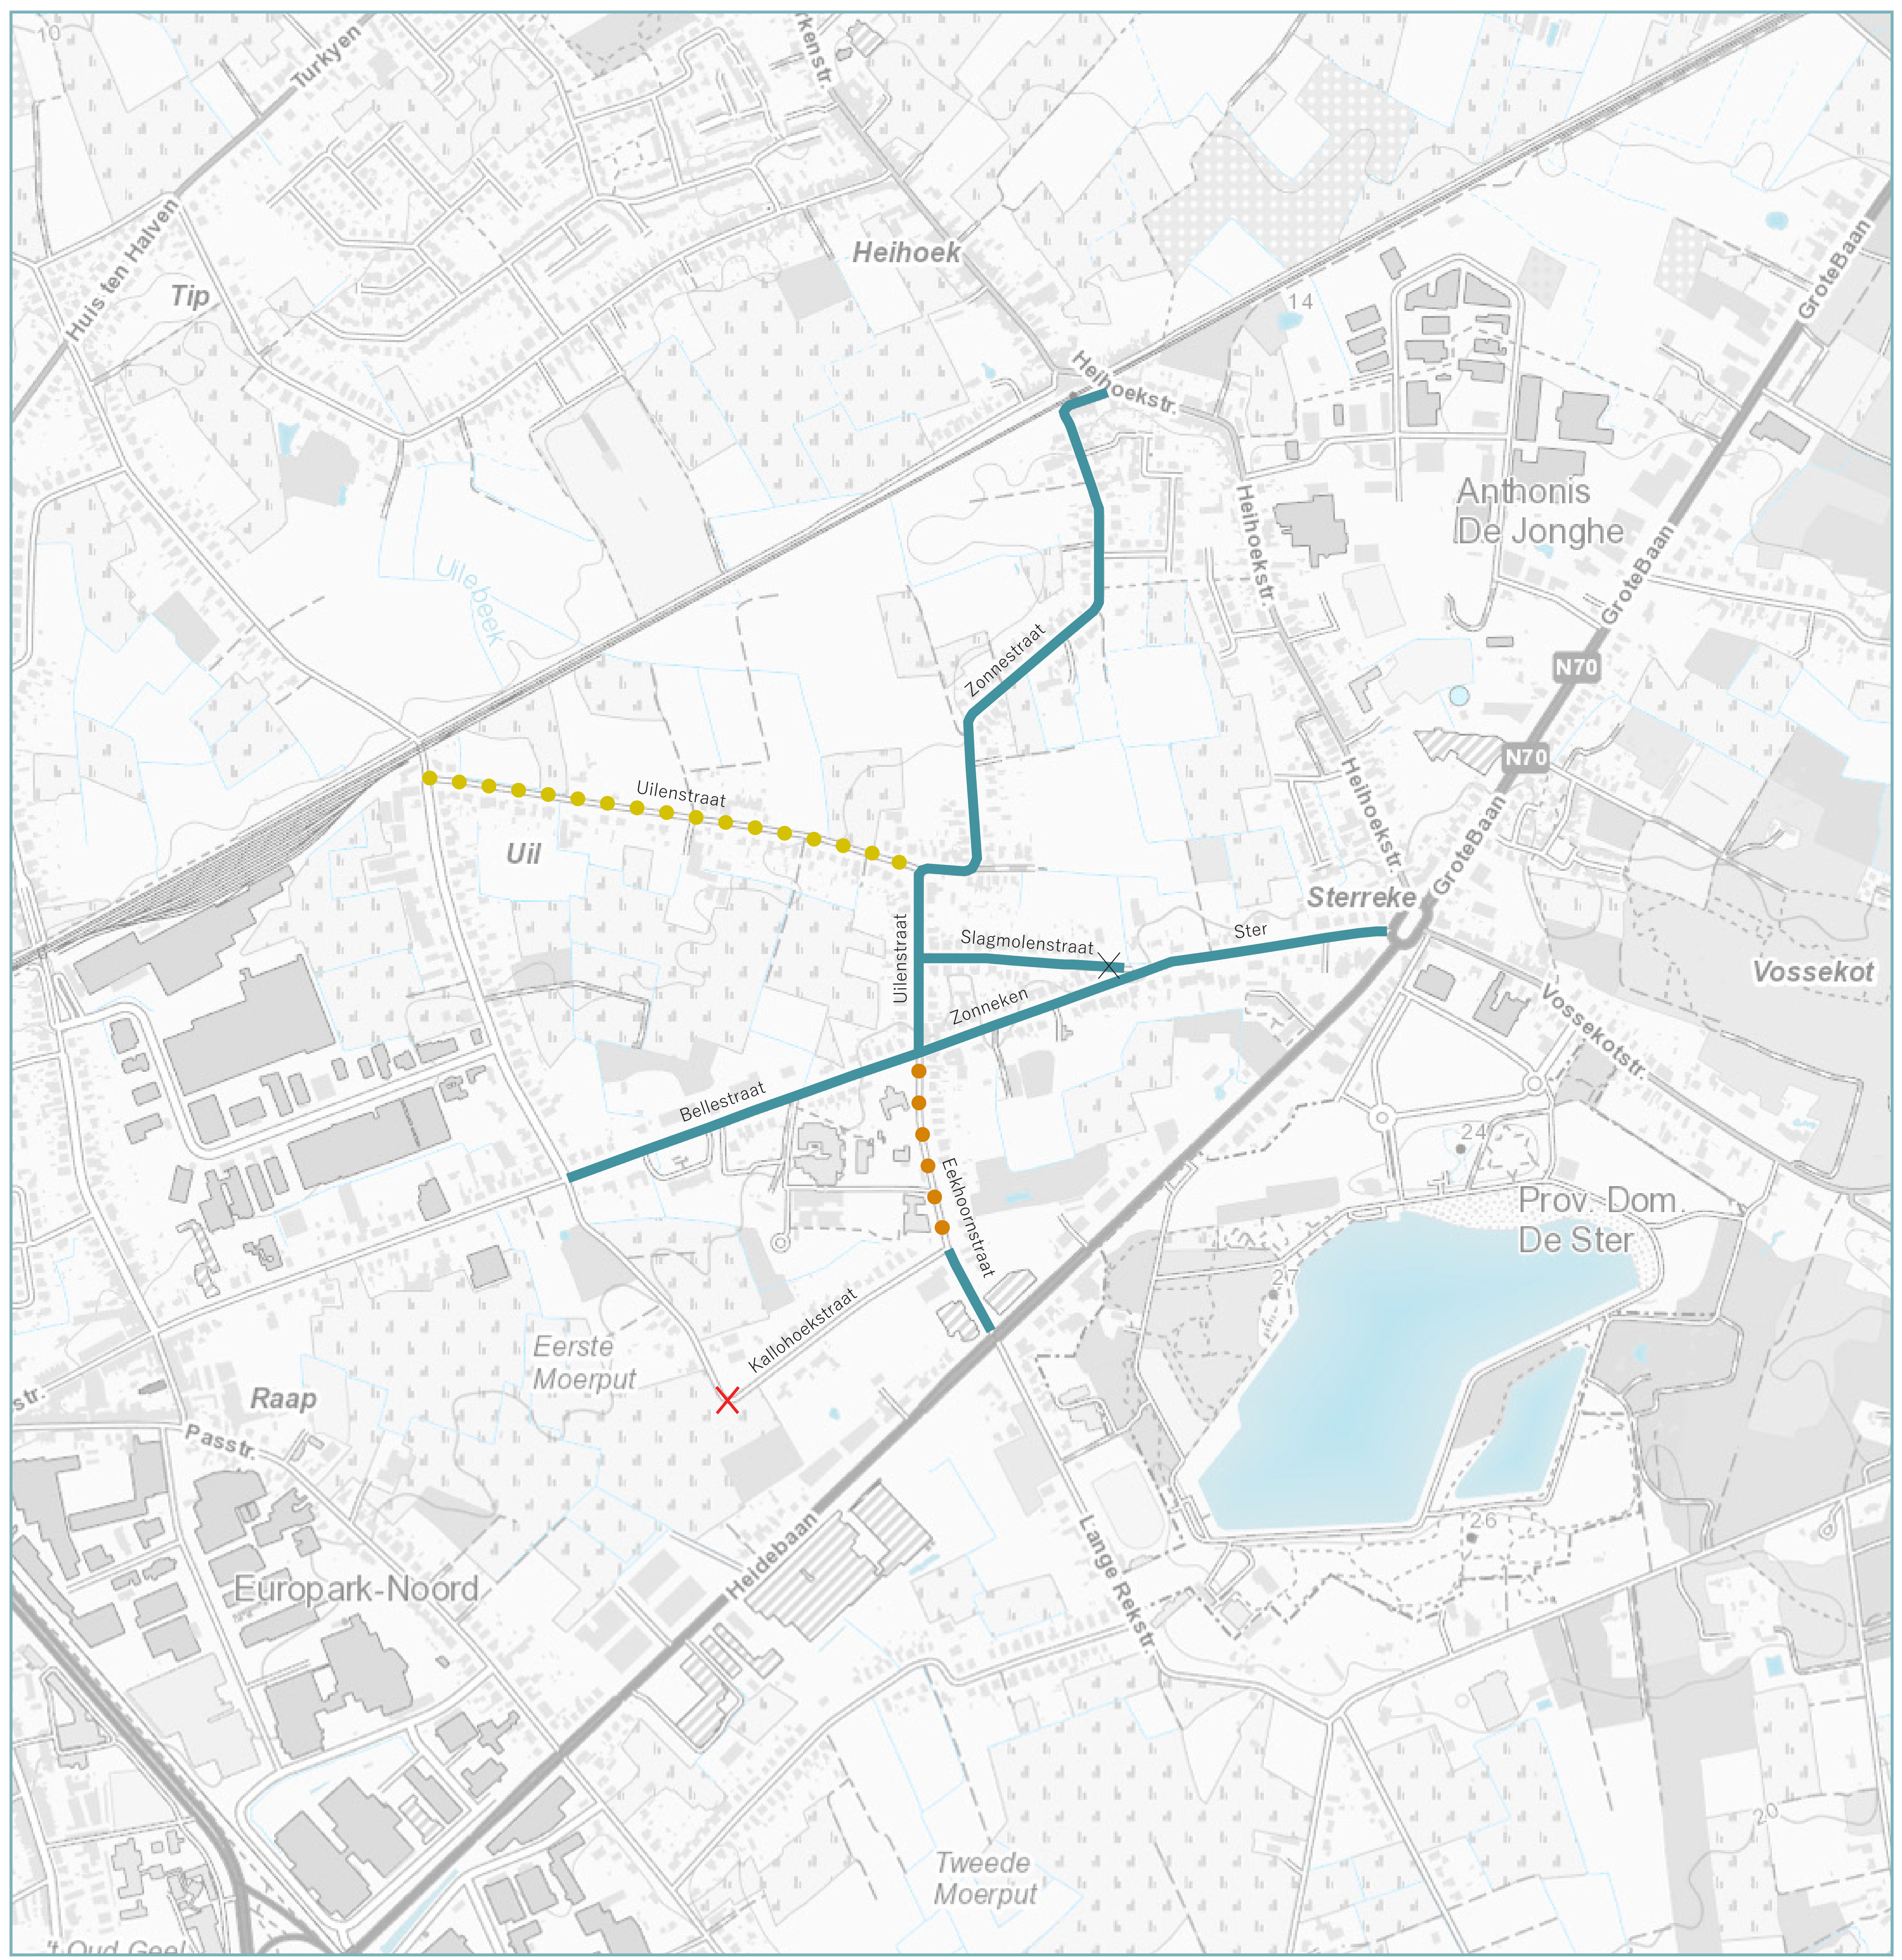

PARTICIPATIE !

Uilenstraat  
Te weinig ruimte voor dubbelrichting auto's en fietsers  
↓  
Enkelrichtingsverkeer

Eekhoornstraat  
Specifieke drukke schoolomgeving met hoge druk.  
Kortparkeren voor kinderen die niet zelfstandig naar school kunnen gaan.  
↓  
Enkelrichtingverkeer tussen Kallohoekstraat en Zonneken

- ▬ Dubbelrichtingverkeer
- × Bestaande knipt.h.v.Slagmolenstraat/Zonneken
- Deel Uilenstraat : éénrichtingsverkeer - rijrichting ?
- Deel Eekhoornstraat : éénrichtingsverkeer - rijrichting ?
- × Kallohoekstraat : knip om sluipverkeer te vermijden ?