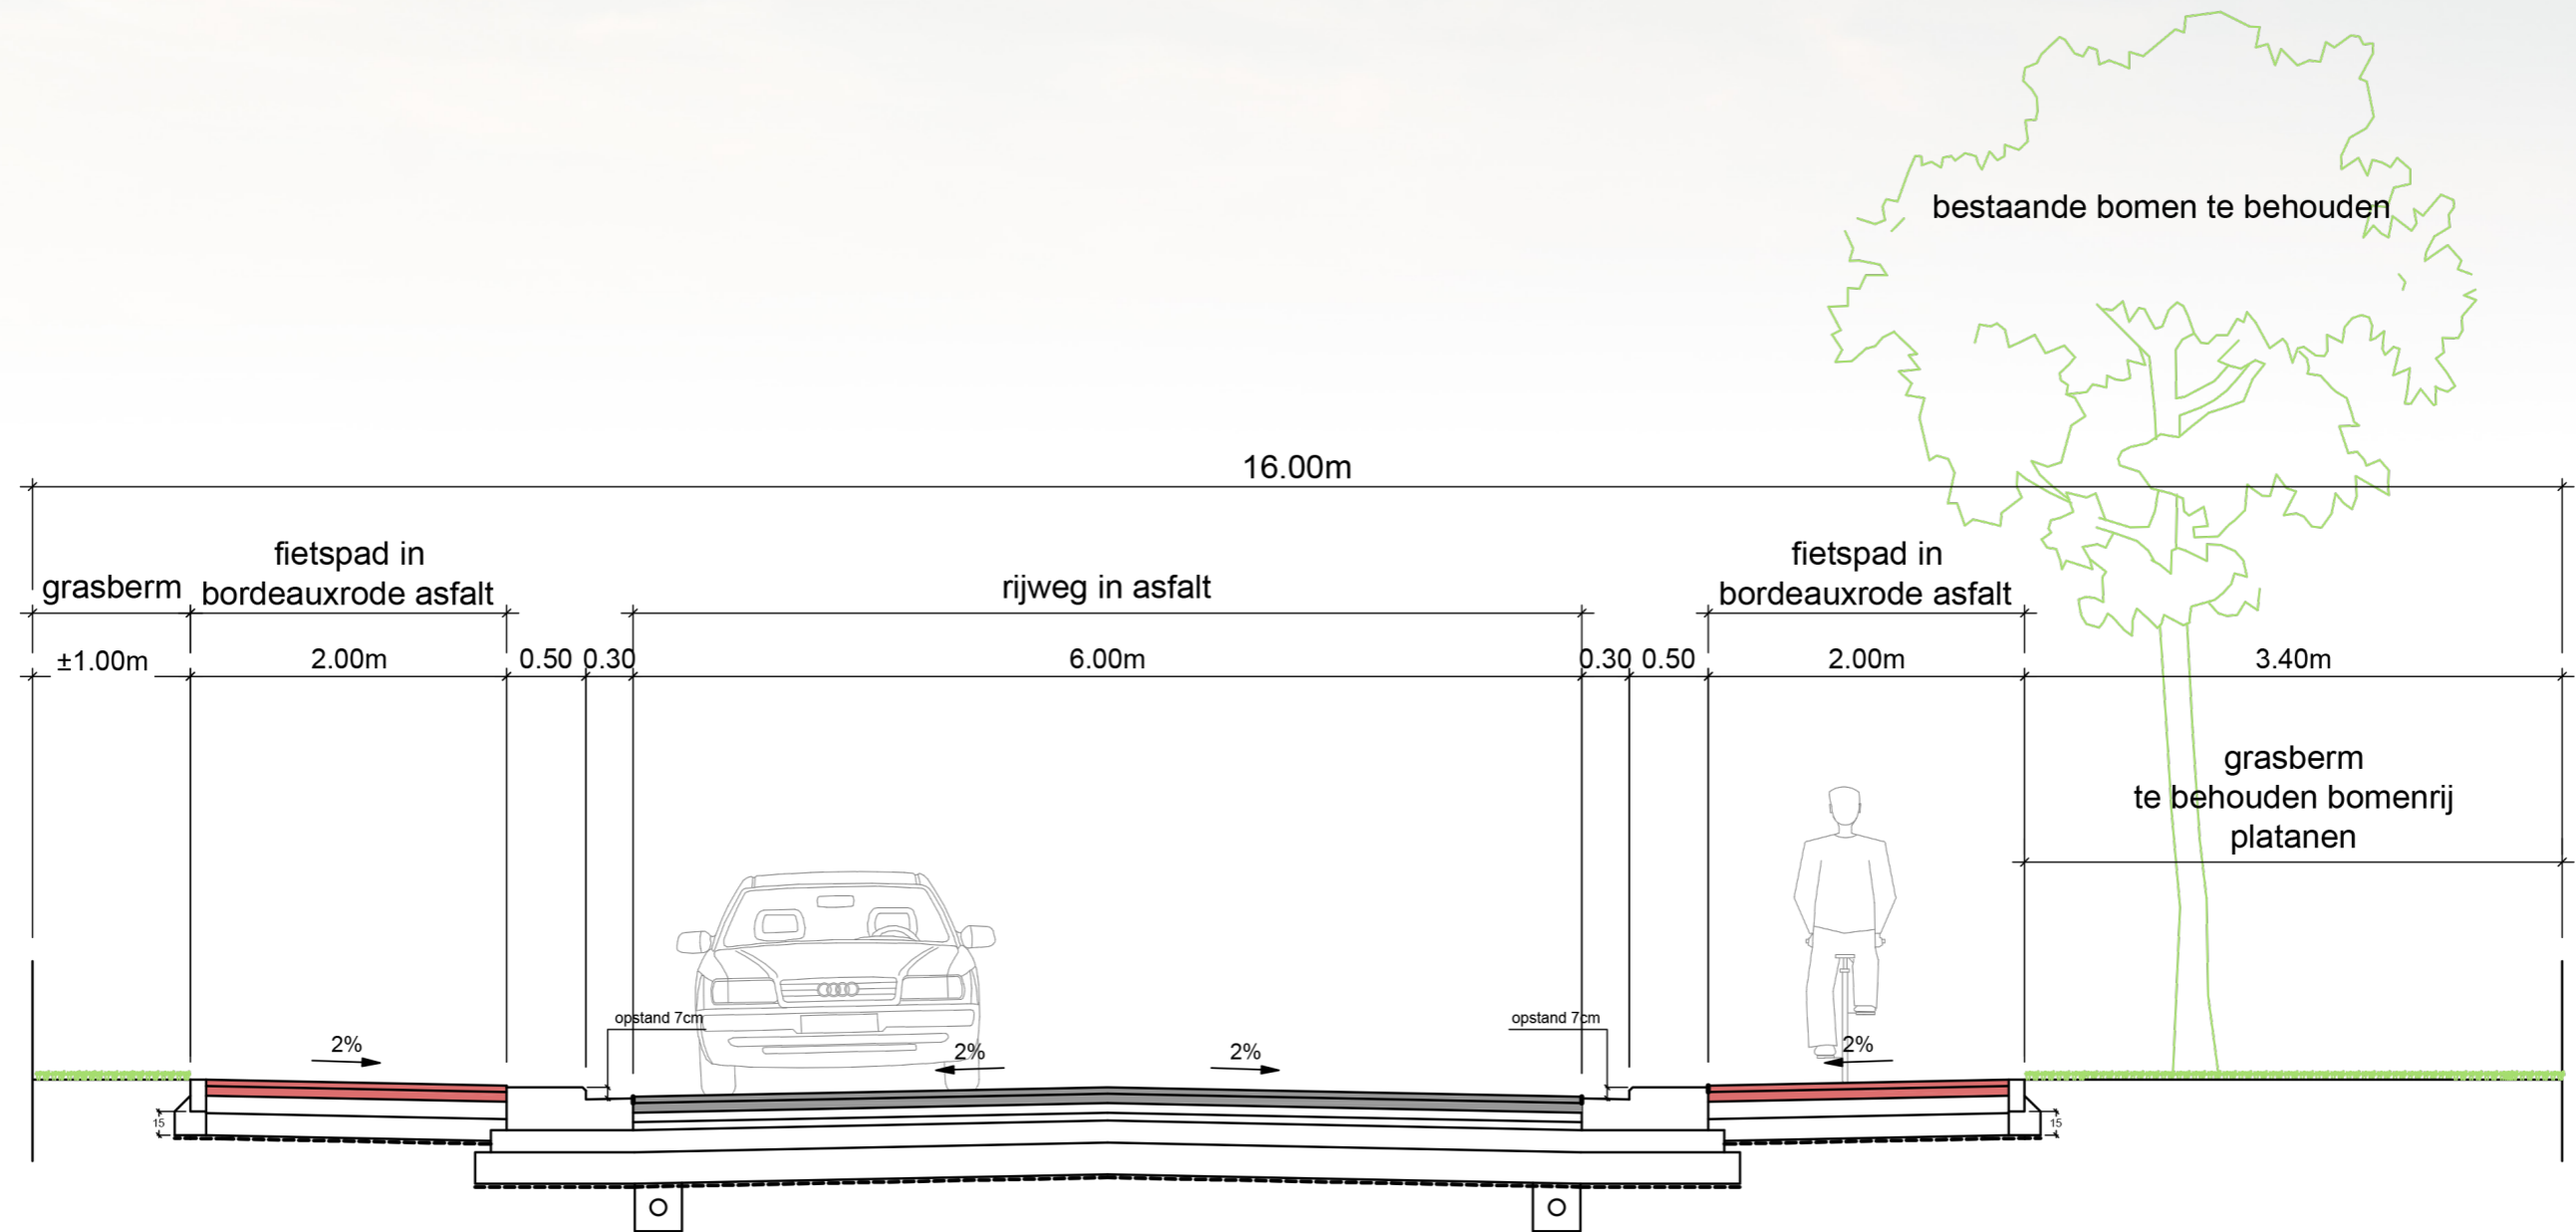

ZONNEKEN EN OMGEVING

MODEL DWARSPROFIEL A-A'

Ster - Zonneken

Eekhoornstraat
éénrichtingsstraat

Eekhoornstraat dubbelrichting

Uilenstraat

Tussen Callaertstraat en Zonnestraat
Voorstel éénrichting

Uilenstraat

Tussen Zonnestraat en Bellestraat

ZONNEKEN EN OMGEVING

MODEL DWARSPROFIEL F-F'

Slagmolenstraat

Zonnestraat
Basisprofiel

Zonnestraat

Van zijweg tot landbouwweg

Ster - Zonneken