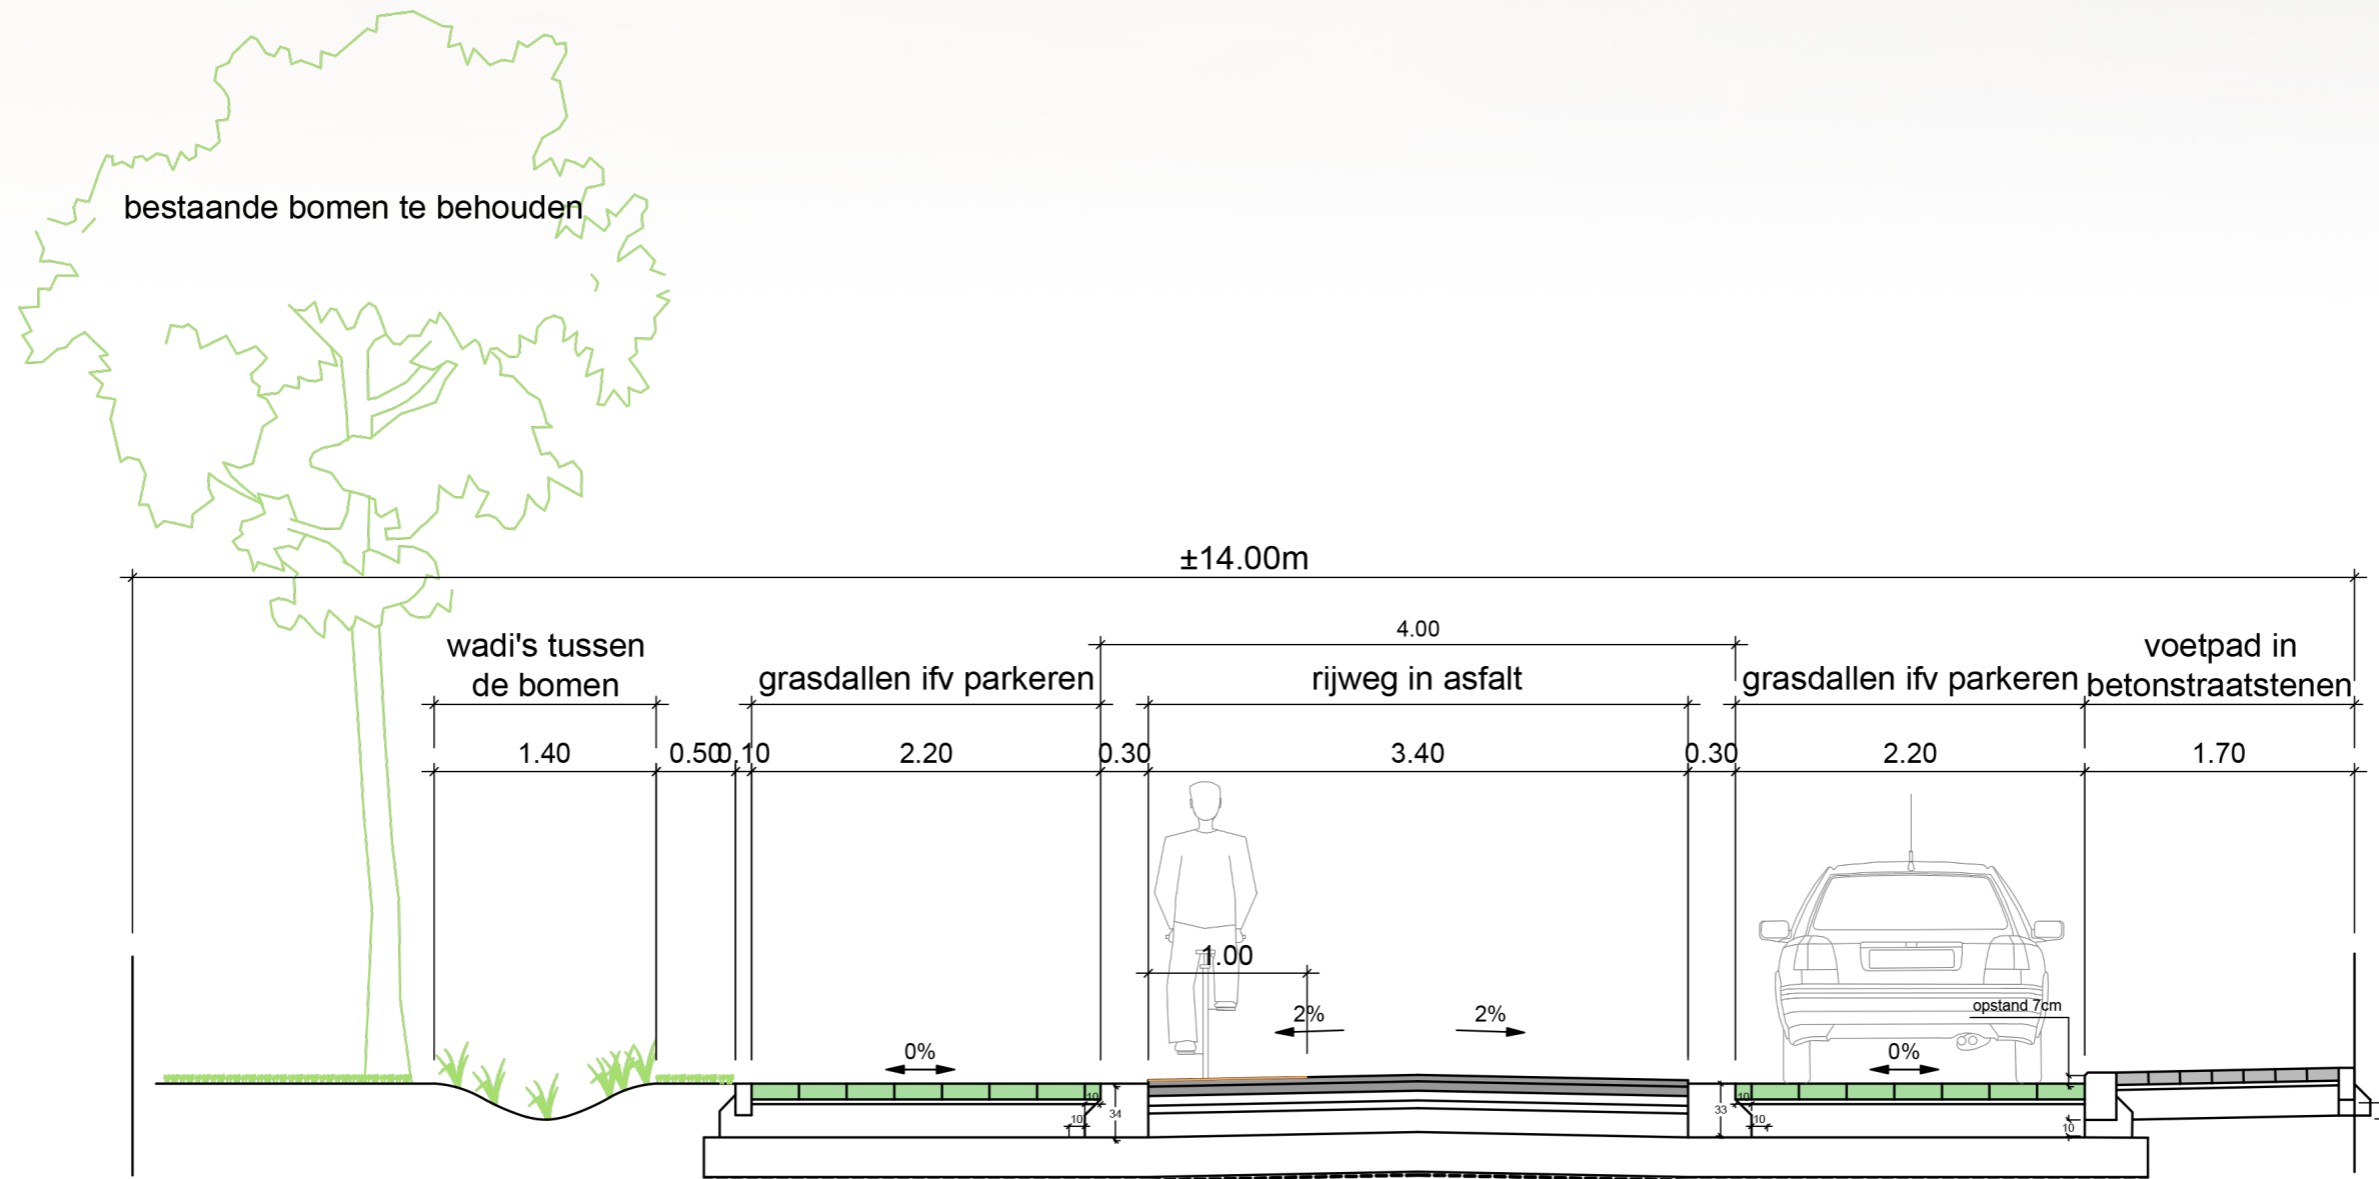

ZONNEKEN EN OMGEVING

MODEL DWARSPROFIEL A-A'

Ster - Zonneken

Eekhoornstraat
éénrichtingsstraat

Eekhoornstraat dubbelrichting

Uilenstraat

Tussen Callaertstraat en Zonnestraat
Voorstel éénrichting

Uilenstraat

Tussen Zonnestraat en Bellestraat

ZONNEKEN EN OMGEVING

MODEL DWARSPROFIEL F-F'

Slagmolenstraat

Zonnestraat
Basisprofiel

Zonnestraat

Van zijweg tot landbouwweg

Ster - Zonneken