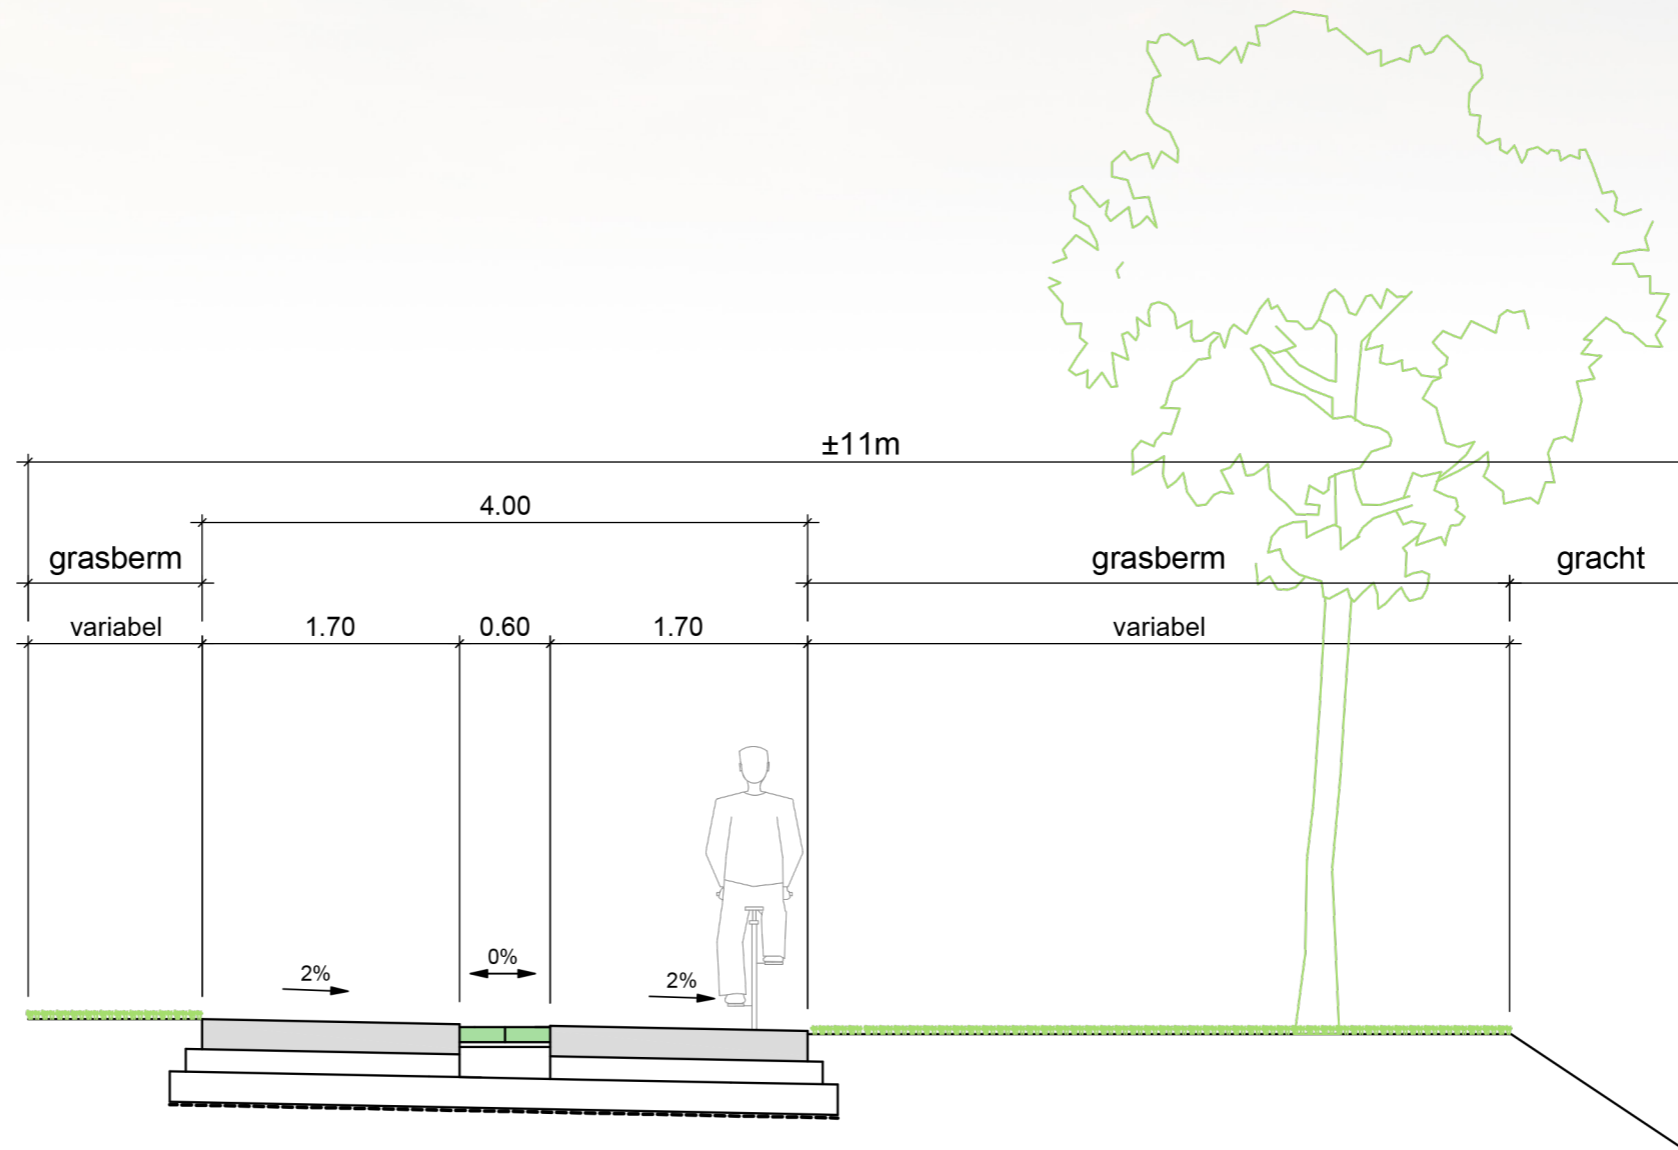

ZONNEKEN EN OMGEVING

MODEL DWARSPROFIEL A-A'

Ster - Zonneken

Eekhoornstraat
éénrichtingsstraat

Eekhoornstraat dubbelrichting

Uilenstraat

Tussen Callaertstraat en Zonnestraat
Voorstel éénrichting

Uilenstraat

Tussen Zonnestraat en Bellestraat

ZONNEKEN EN OMGEVING

MODEL DWARSPROFIEL F-F'

Slagmolenstraat

Zonnestraat
Basisprofiel

Zonnestraat

Van zijweg tot landbouwweg

Ster - Zonneken