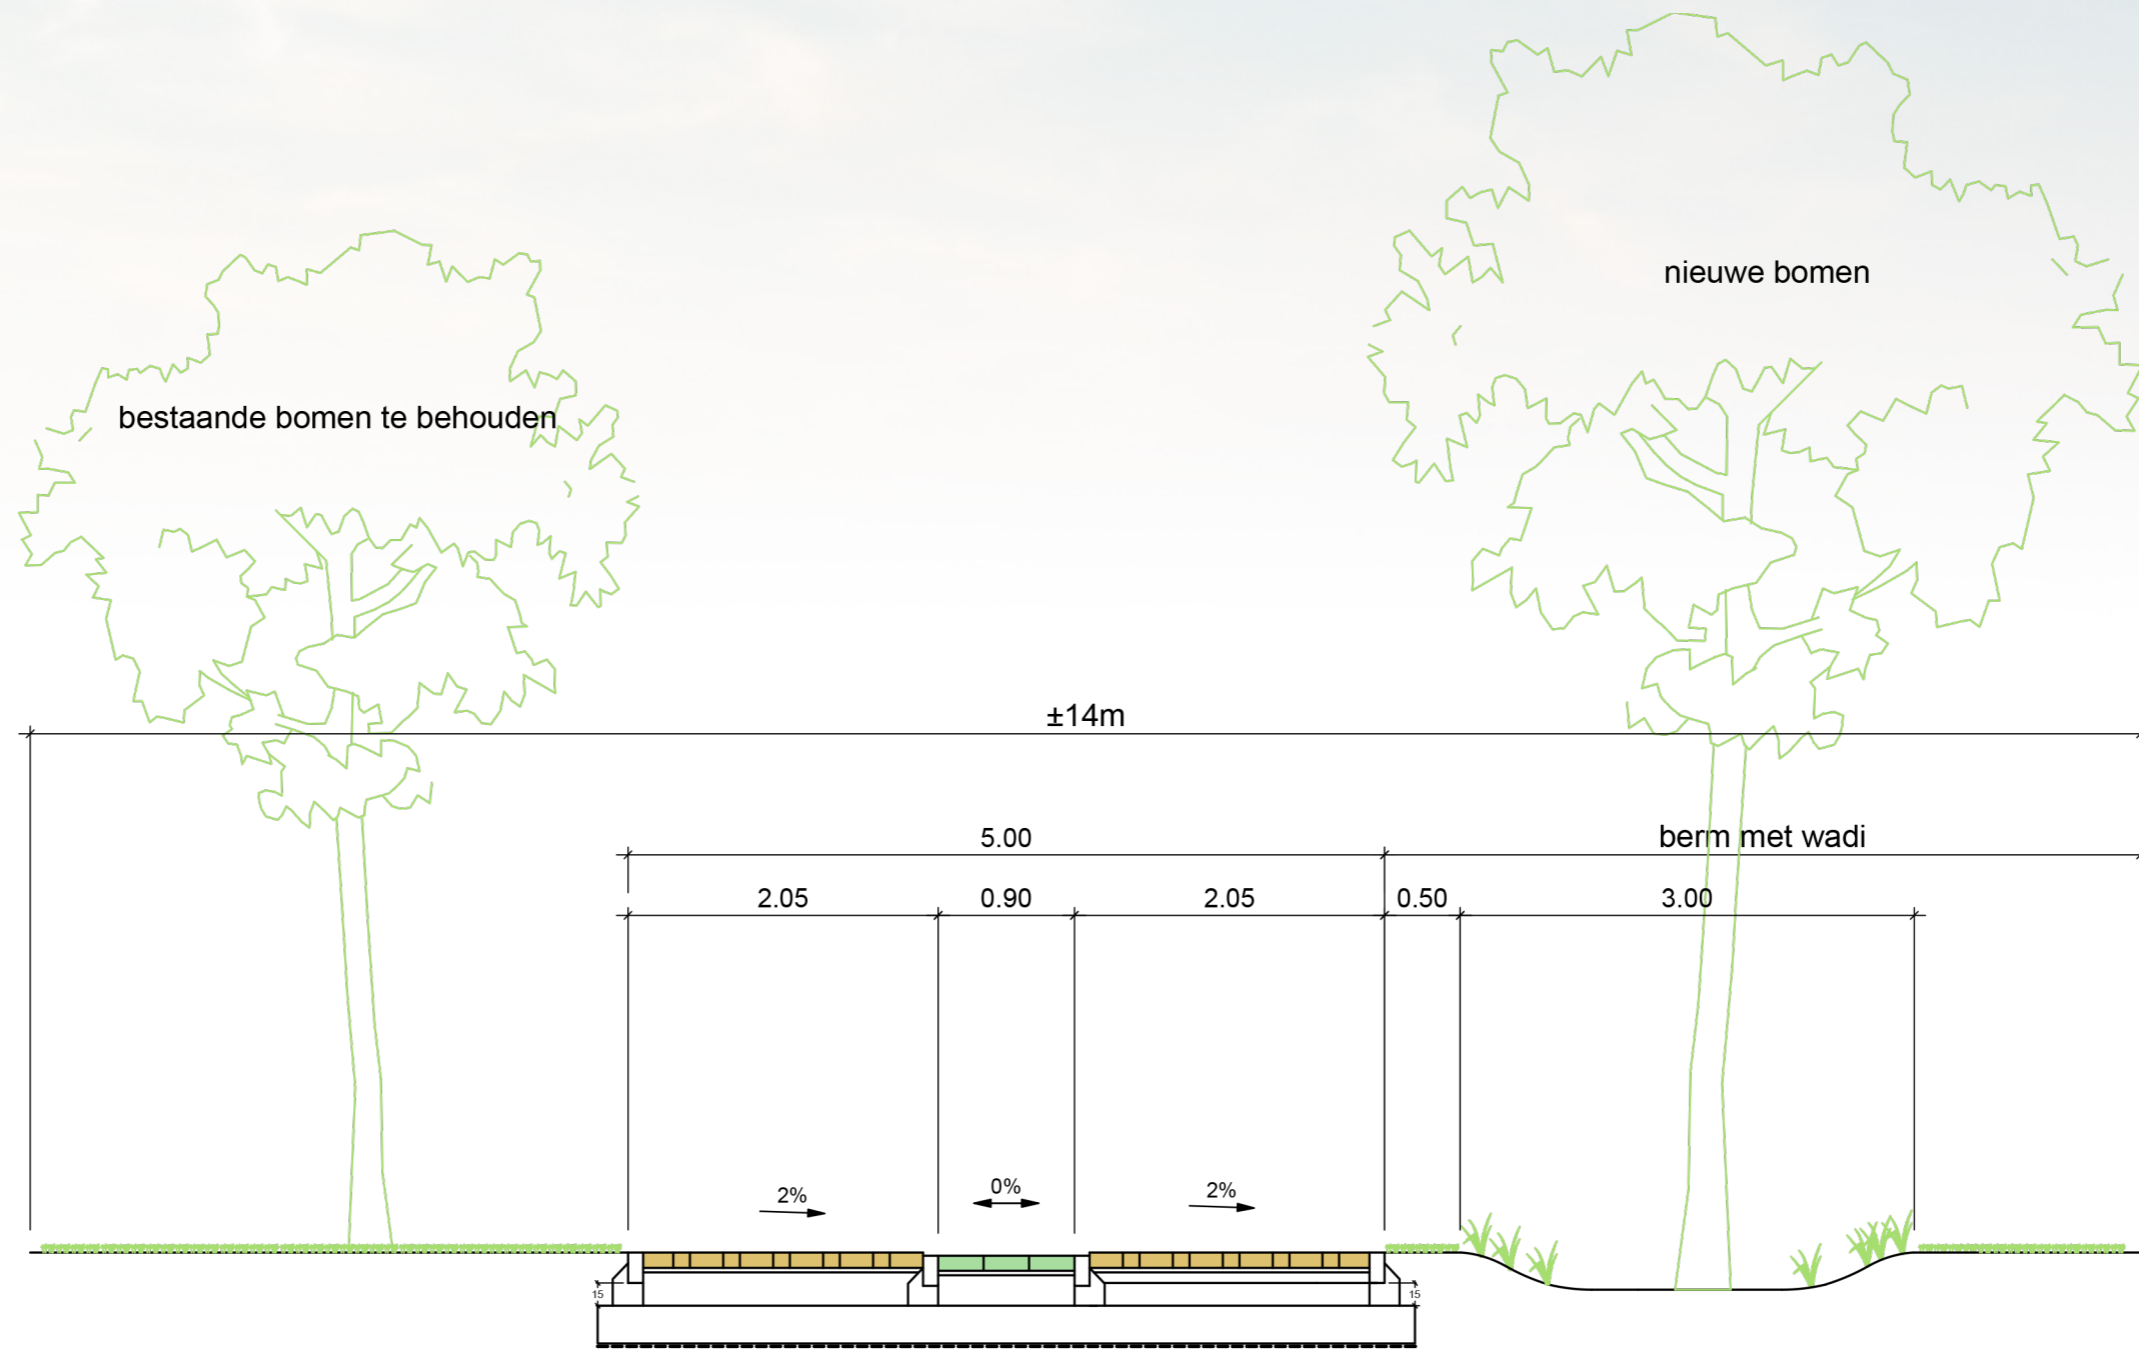

ZONNEKEN EN OMGEVING

MODEL DWARSPROFIEL A-A'

Ster - Zonneken

Eekhoornstraat
éénrichtingsstraat

Eekhoornstraat dubbelrichting

Uilenstraat

Tussen Callaertstraat en Zonnestraat
Voorstel éénrichting

Uilenstraat

Tussen Zonnestraat en Bellestraat

ZONNEKEN EN OMGEVING

MODEL DWARSPROFIEL F-F'

Slagmolenstraat

Zonnestraat
Basisprofiel

Zonnestraat

Van zijweg tot landbouwweg

Ster - Zonneken

Schommelaerstraat tot station

Ster - Zonneken

Zijweg Zonneken