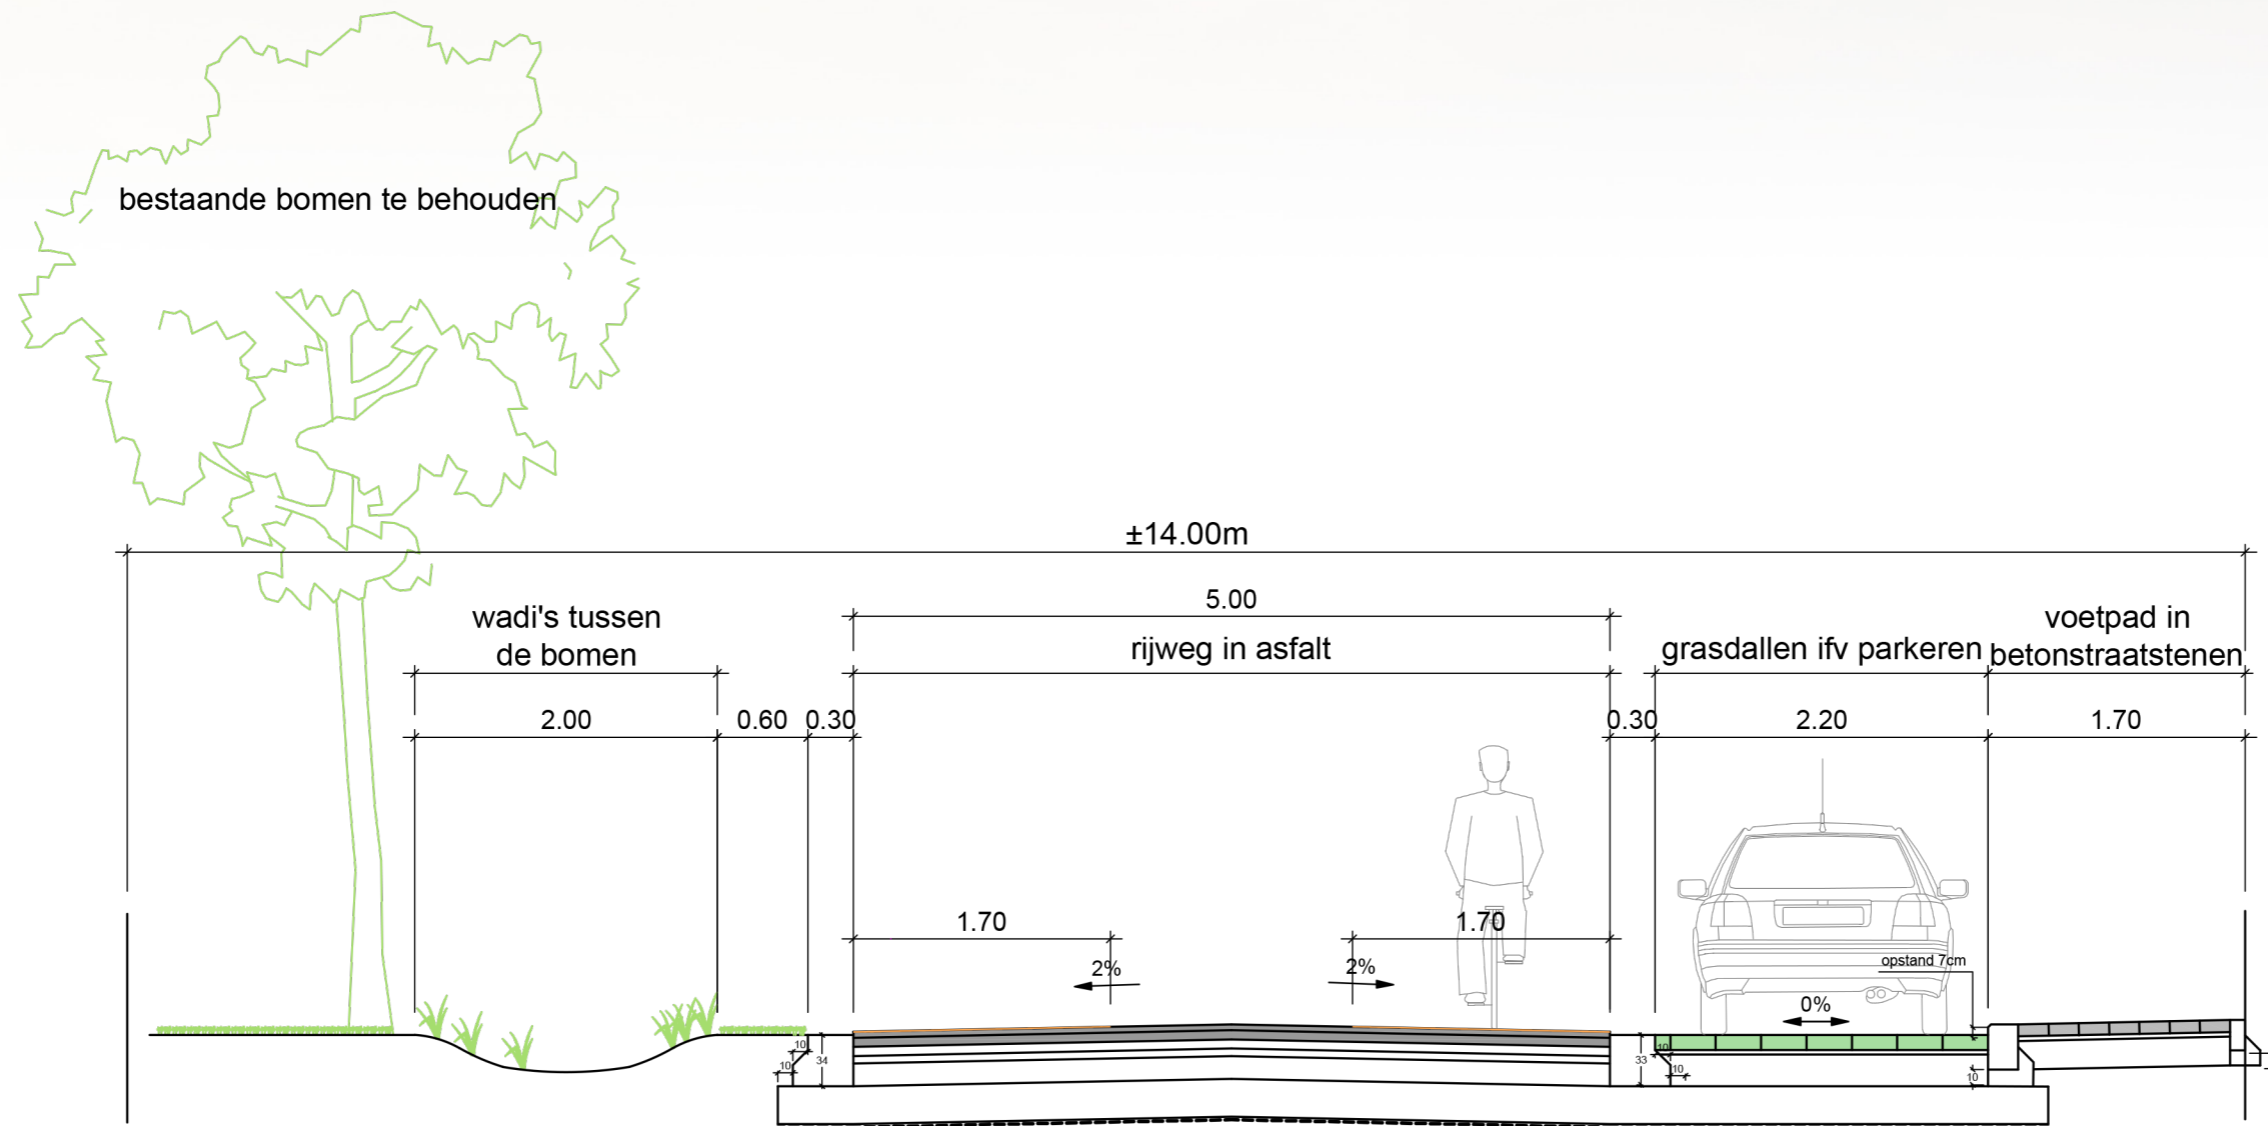

ZONNEKEN EN OMGEVING

MODEL DWARSPROFIEL A-A'

Ster - Zonneken

Eekhoornstraat
éénrichtingsstraat

Eekhoornstraat dubbelrichting

Uilenstraat

Tussen Callaertstraat en Zonnestraat
Voorstel éénrichting

Uilenstraat

Tussen Zonnestraat en Bellestraat

ZONNEKEN EN OMGEVING

MODEL DWARSPROFIEL F-F'

Slagmolenstraat

Zonnestraat
Basisprofiel

Zonnestraat

Van zijweg tot landbouwweg

Ster - Zonneken