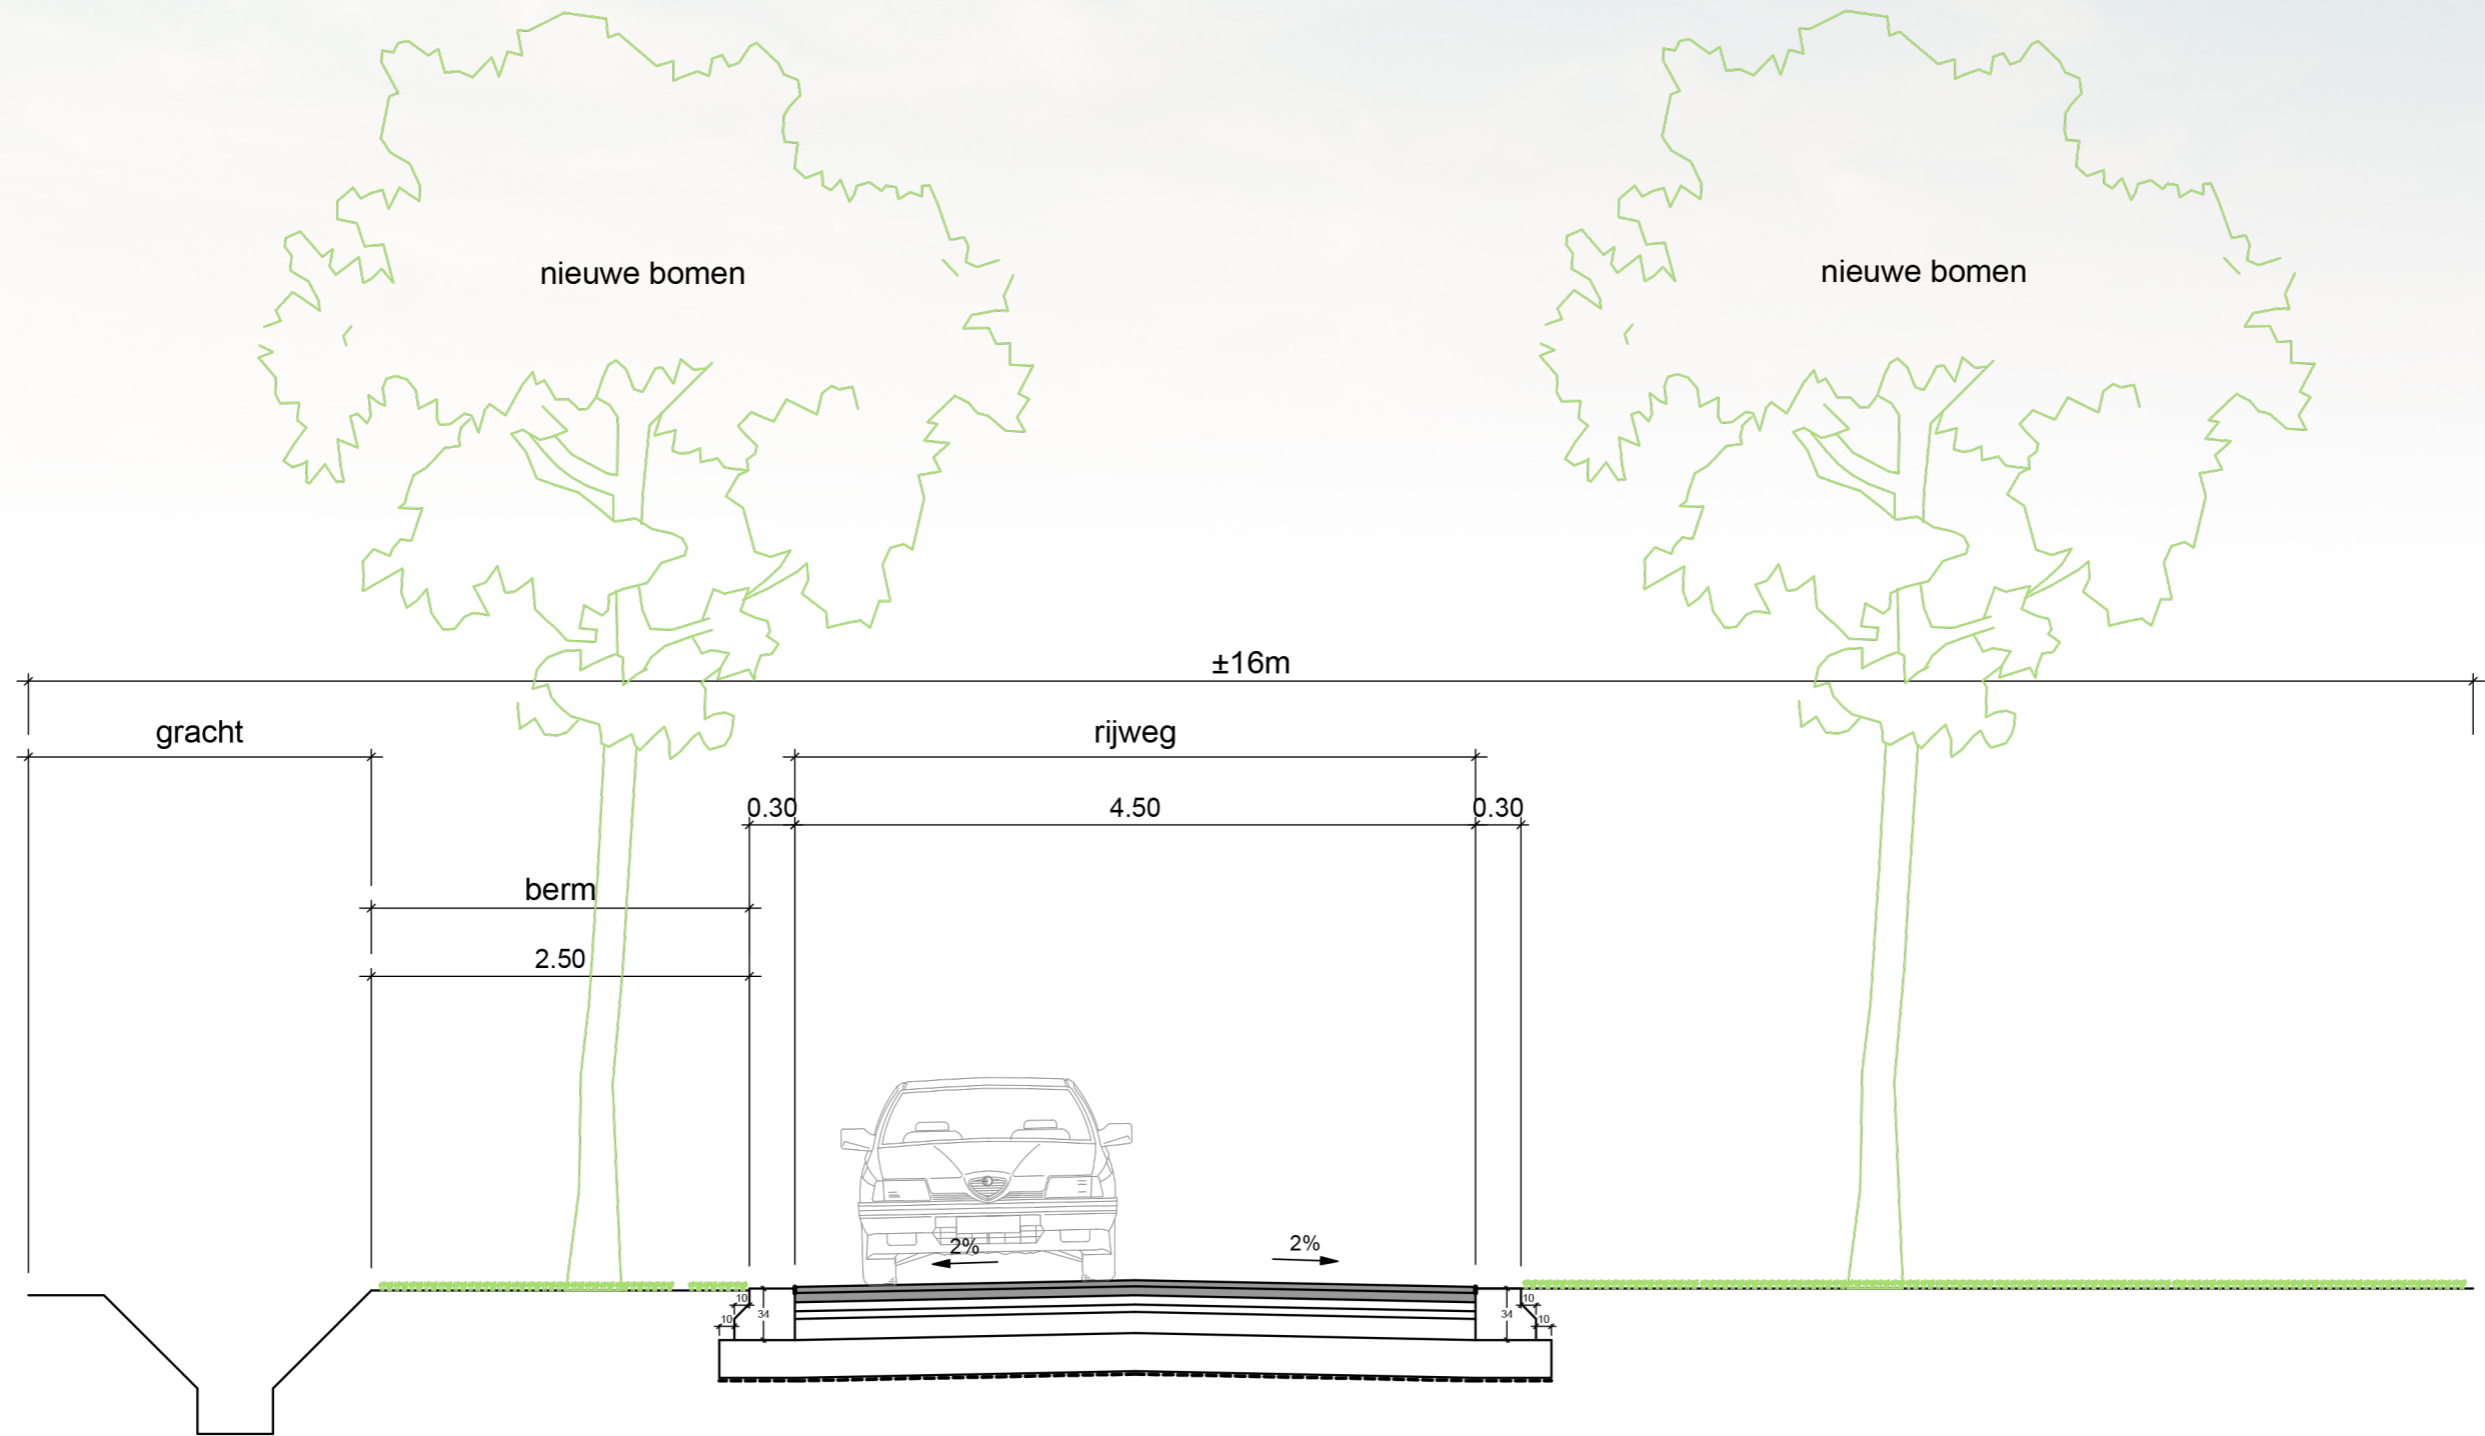

ZONNEKEN EN OMGEVING

MODEL DWARSPROFIEL A-A'

Ster - Zonneken

Eekhoornstraat
éénrichtingsstraat

Eekhoornstraat dubbelrichting

Uilenstraat

Tussen Callaertstraat en Zonnestraat
Voorstel éénrichting

Uilenstraat

Tussen Zonnestraat en Bellestraat

ZONNEKEN EN OMGEVING

MODEL DWARSPROFIEL F-F'

Slagmolenstraat

Zonnestraat
Basisprofiel

Zonnestraat

Van zijweg tot landbouwweg

Ster - Zonneken