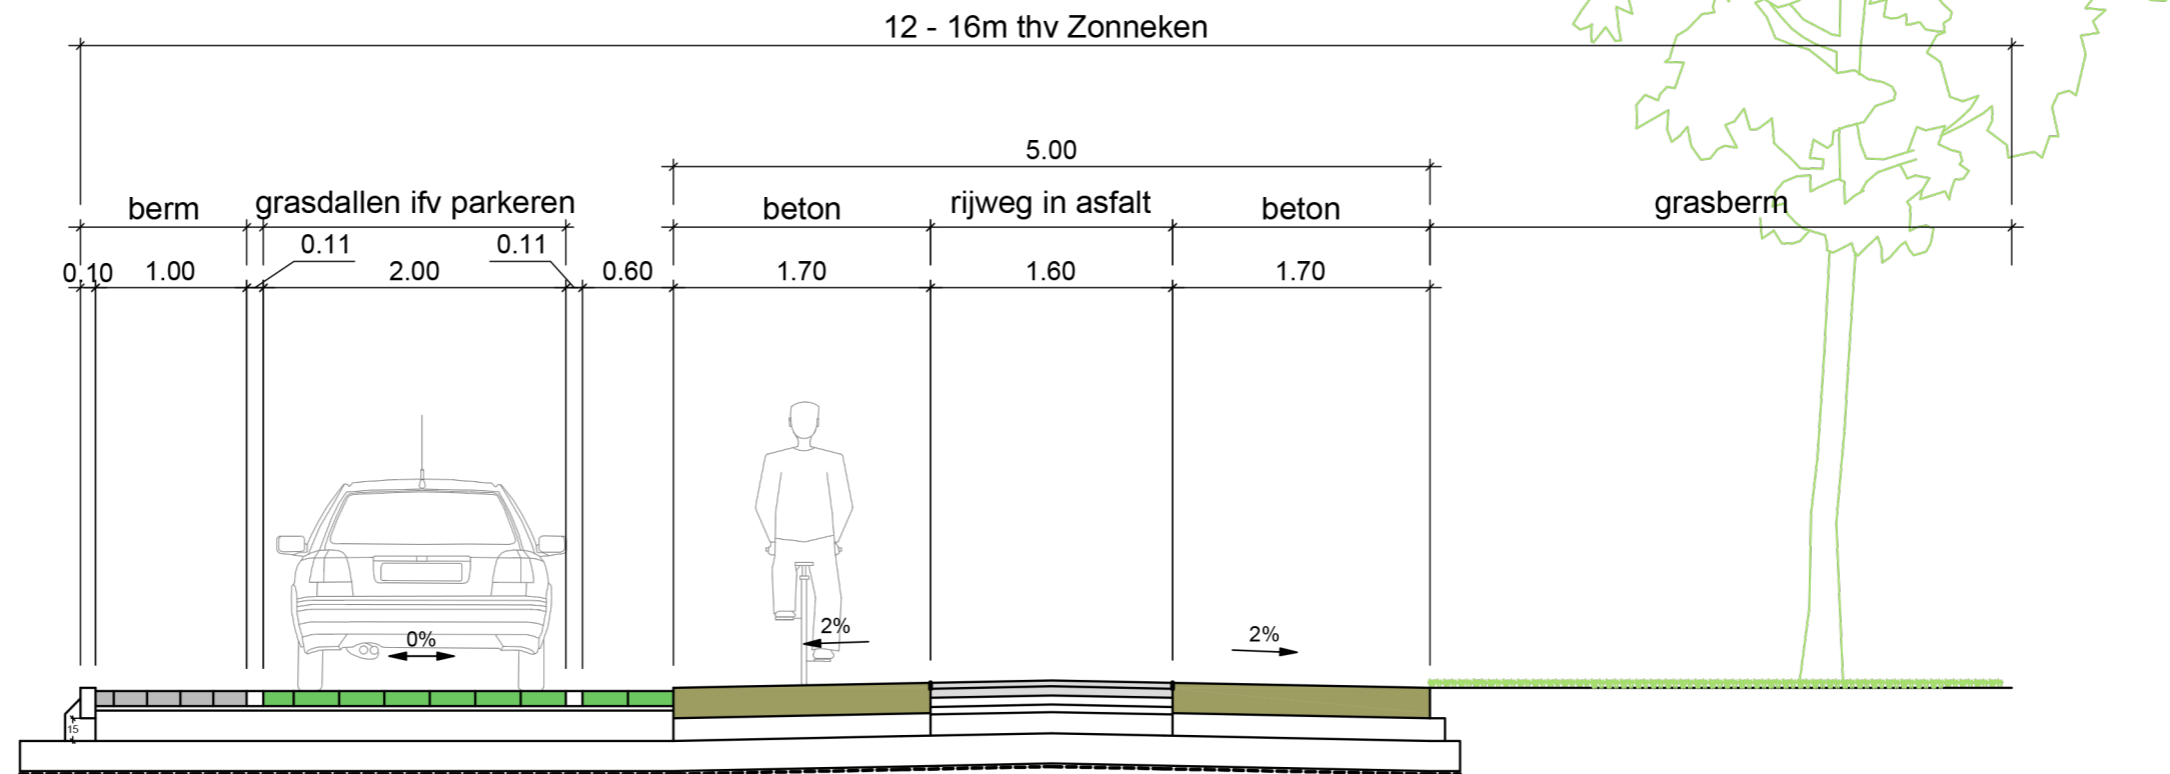

ZONNEKEN EN OMGEVING

MODEL DWARSPROFIEL A-A'

Ster - Zonneken

Eekhoornstraat
éénrichtingsstraat

Eekhoornstraat dubbelrichting

Uilenstraat

Tussen Callaertstraat en Zonnestraat
Voorstel éénrichting

Uilenstraat

Tussen Zonnestraat en Bellestraat

ZONNEKEN EN OMGEVING

MODEL DWARSPROFIEL F-F'

Slagmolenstraat

Zonnestraat
Basisprofiel

Zonnestraat

Van zijweg tot landbouwweg

Ster - Zonneken